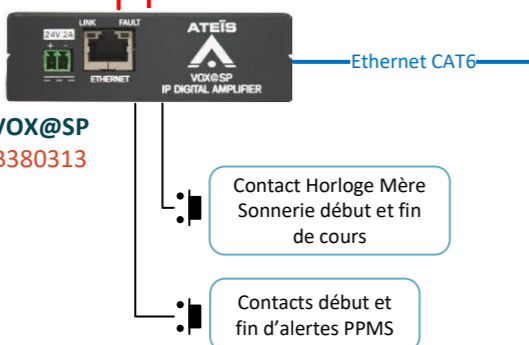

APPLICATION  
**PPMS**  
CERTIFIÉ

Entrées et Sorties Disponibles

Câble RCA

CHARGE HAUT-PARLEUR 100V (W) PLACÉE EN BOUT DE LIGNE						
mm <sup>2</sup>	100	125	150	175	200	220
1,5	490m	392m	327m	280m	245m	218m
2,5	817m	654m	545m	467m	408m	363m
4	1307m	1046m	871m	747m	654m	581m