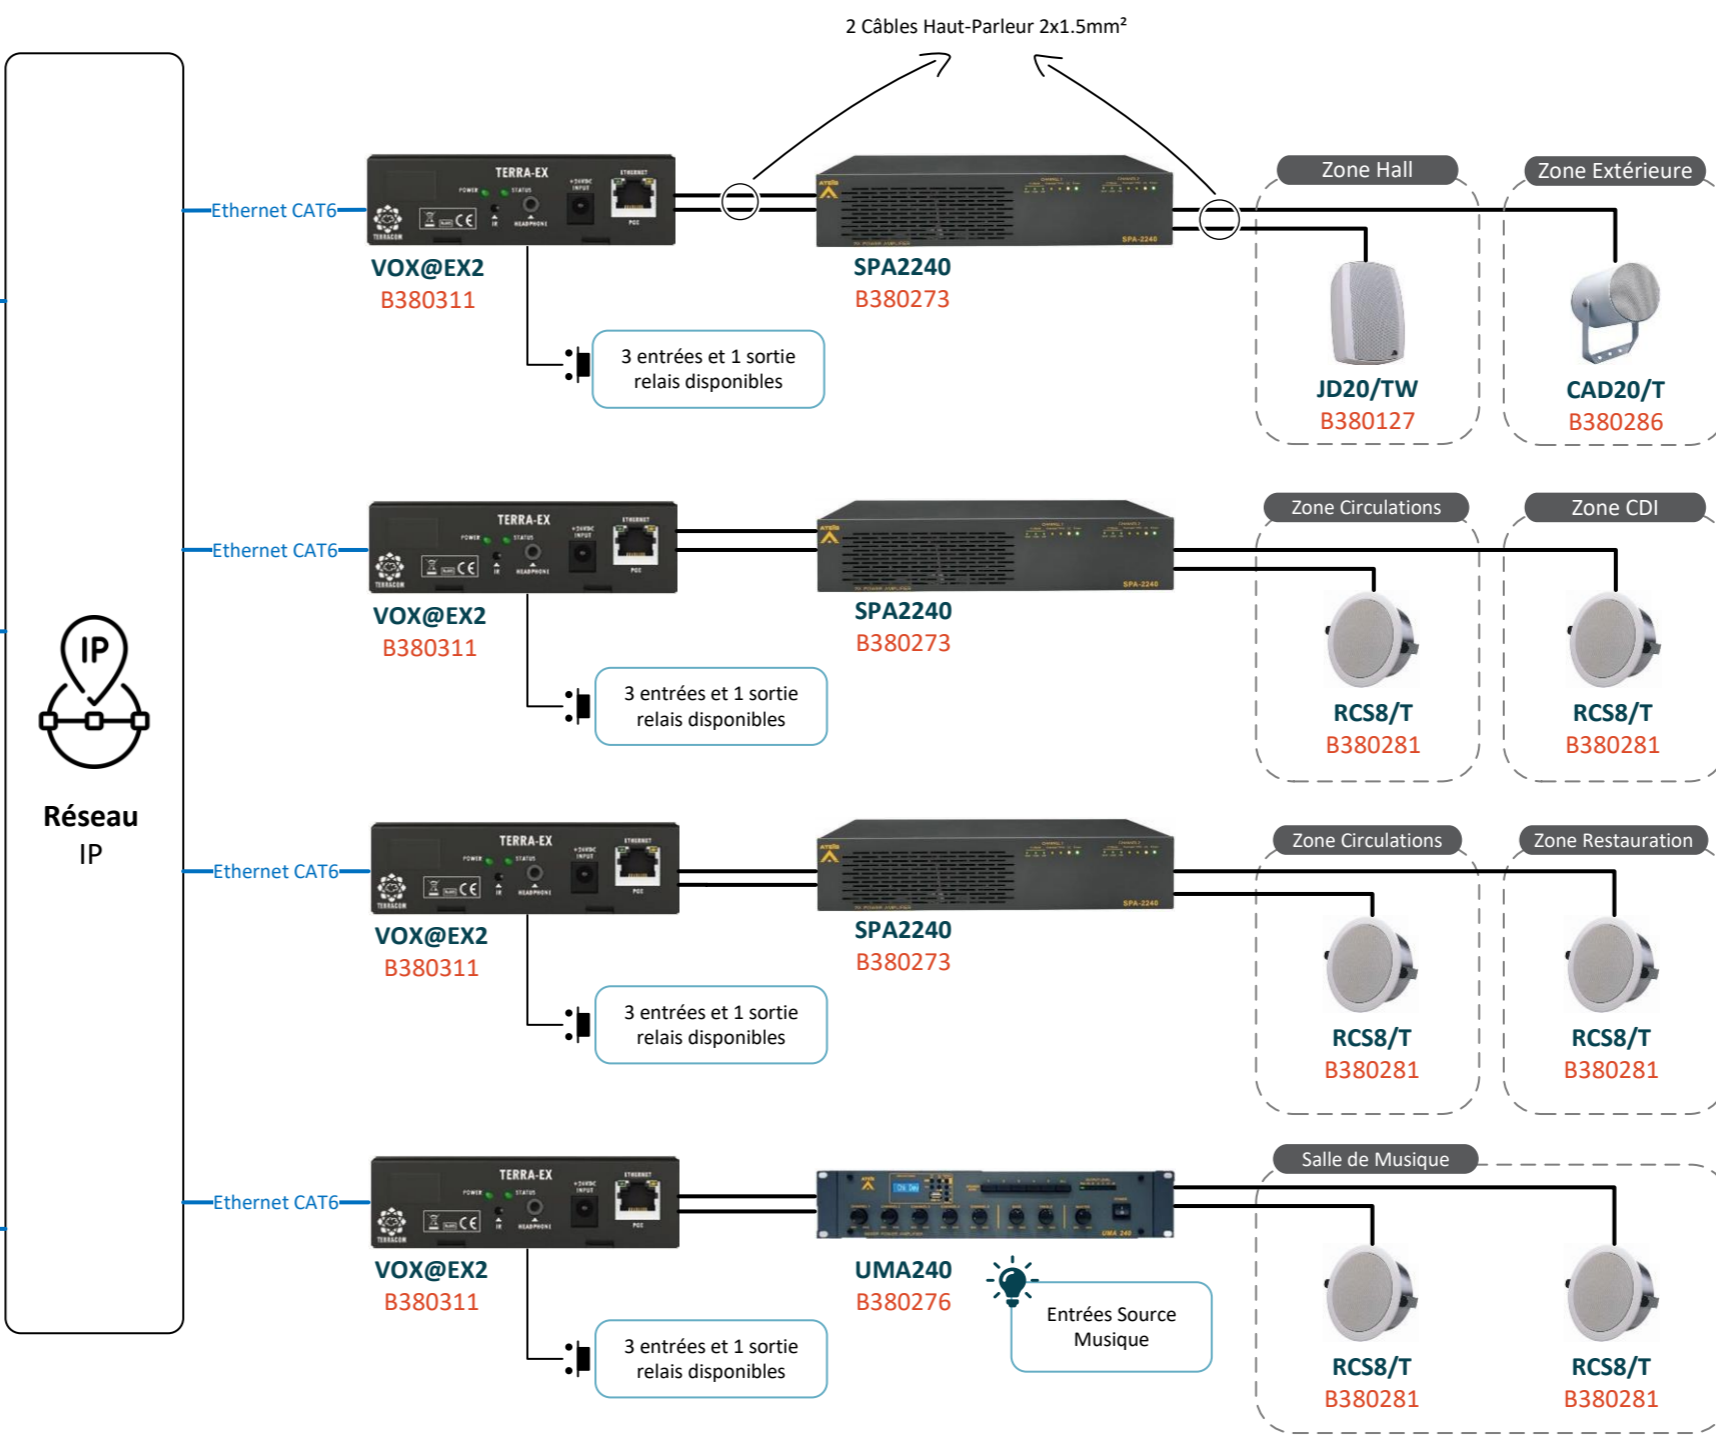

APPLICATION  
**PPMS**  
CERTIFIÉ

Entrées et Sorties Disponibles

Câble RCA

CHARGE HAUT-PARLEUR 100V (W) PLACÉE EN BOUT DE LIGNE						
mm <sup>2</sup>	100	125	150	175	200	220
1,5	490m	392m	327m	280m	245m	218m
2,5	817m	654m	545m	467m	408m	363m
4	1307m	1046m	871m	747m	654m	581m