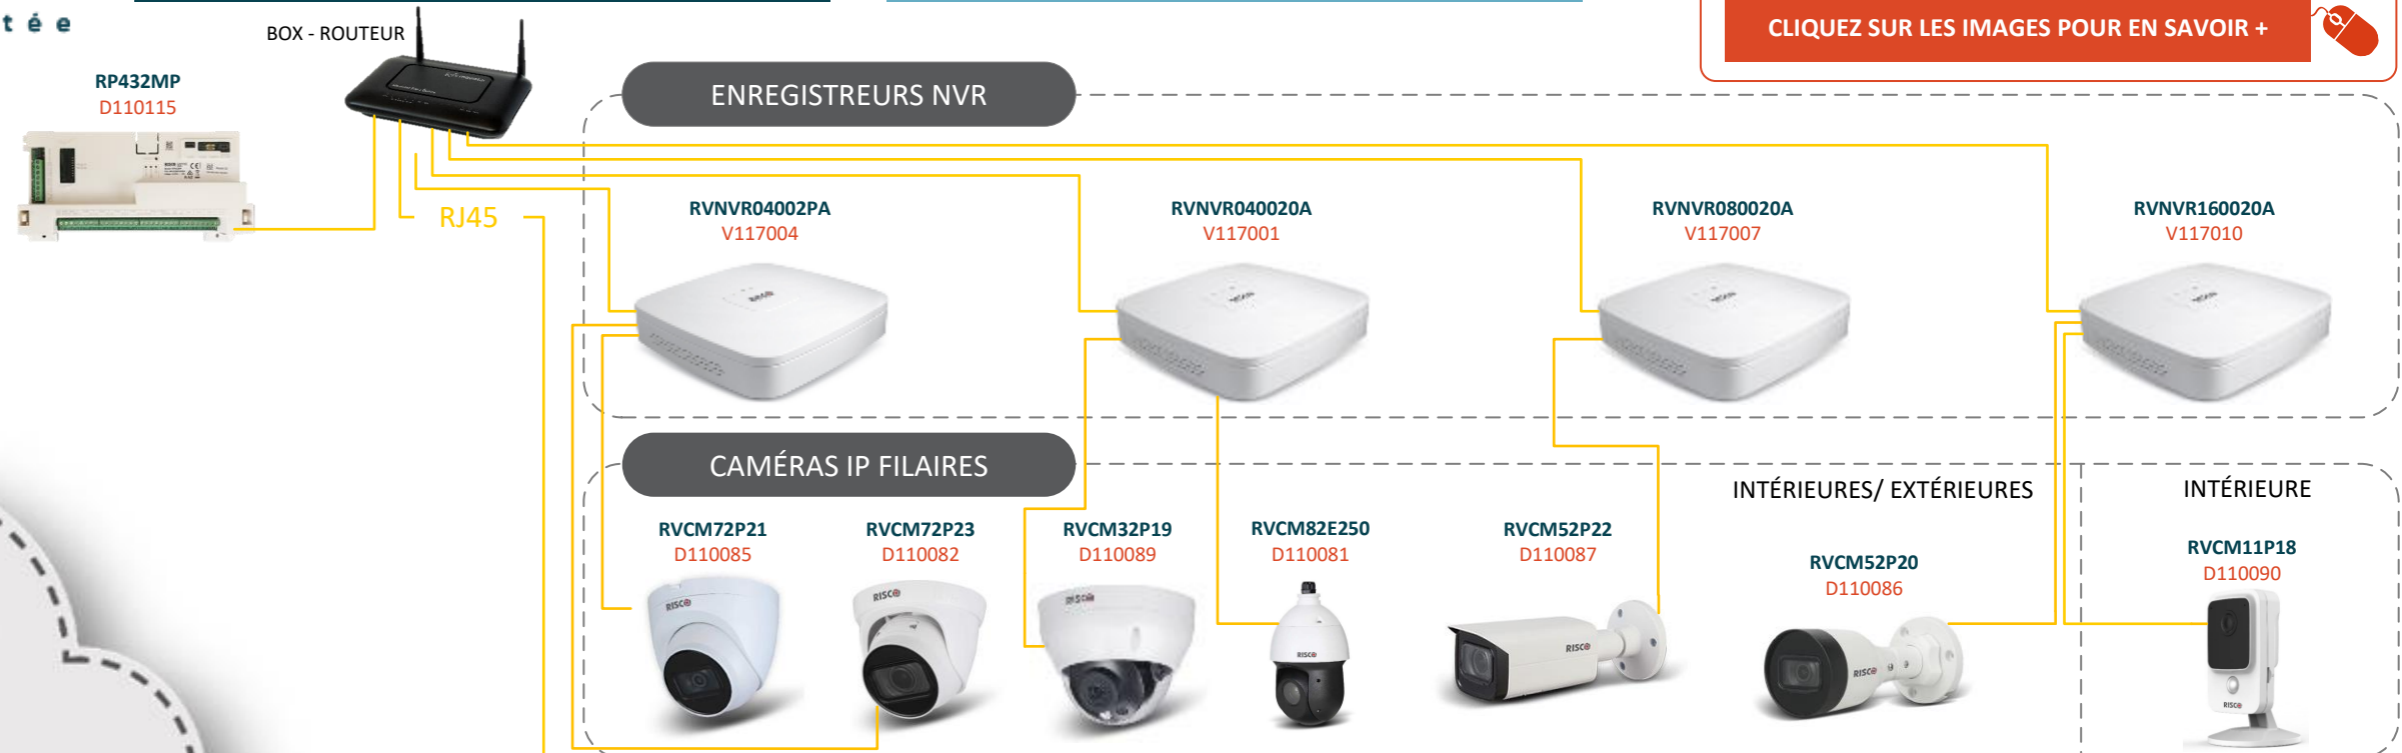

REVENIR SUR LA CENTRALE
LIGHTSYS PLUS

SYNOPTIQUE DYNAMIQUE

RISCO CLOUD

Centre de réception
d'alarmes Télésurveillance

INSTALLATEUR

LOGICIEL DE CONFIGURATION

CLOUD RISCO
INSTALLATEUR

CALCULATEUR

Handy App

Play Store

Apple Store

DOMOTIQUE

UTILISATEUR

WEB UTILISATEUR

APPLI MOBILE

Solution Smart Home

1RPZWVT868EU
D116158

1RPZWVT868EUEUR
D116154

- Lumières Allumées
- Porte de garage Verrouillée
- Chauffe eau Allumé
- Porte d'entrée Verrouillée
- Machine à café Allumée
- Chauffage Allumé
- Alarme intérieure Désarmée