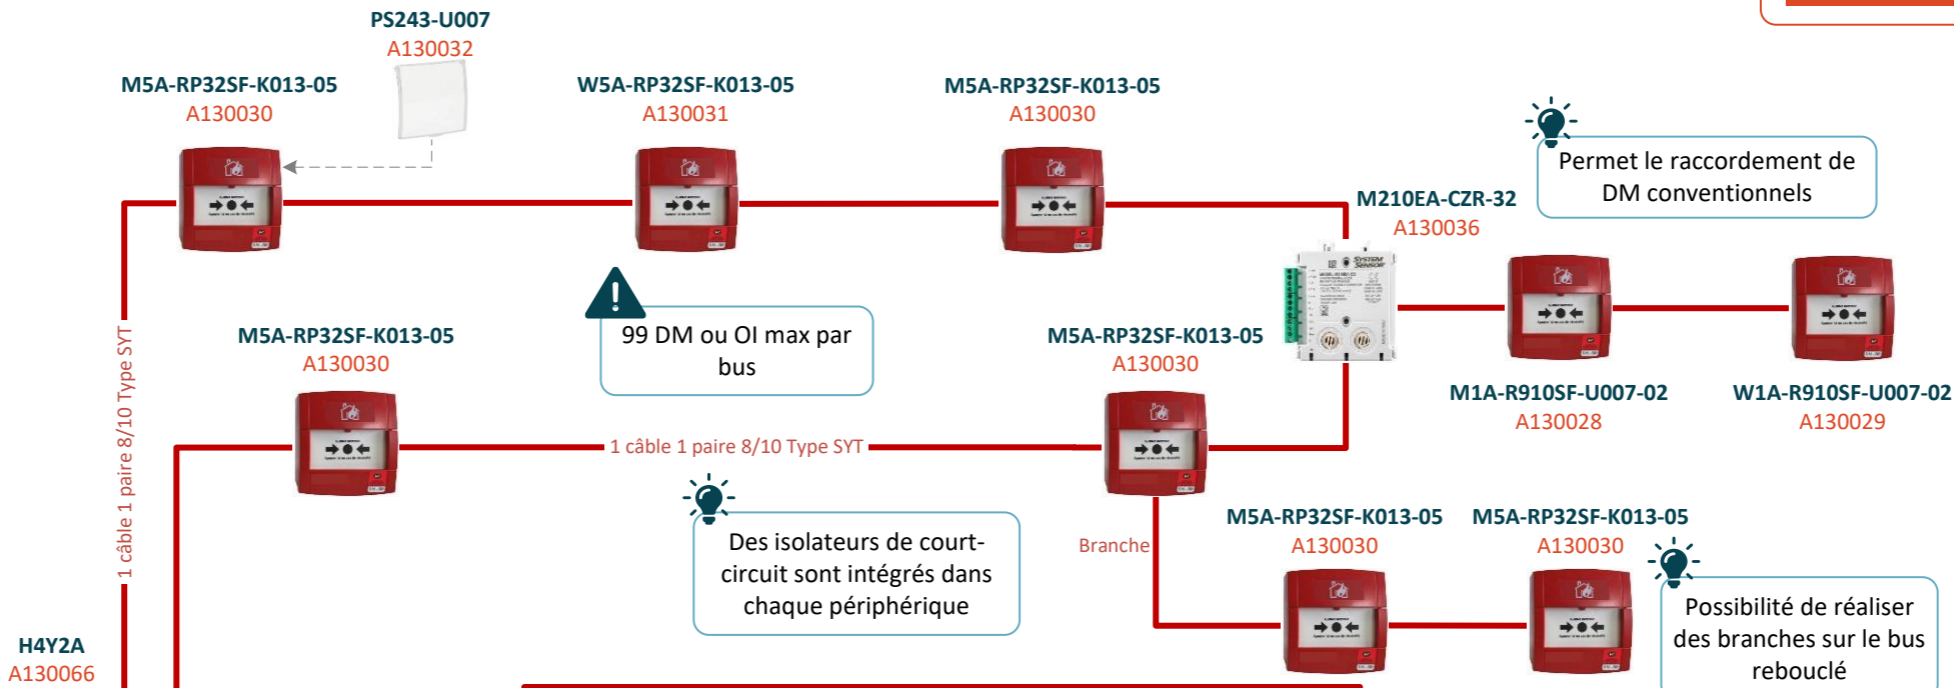

OUTILS DE PROGRAMMATION

LOGICIEL

KP-H
A130009

MAINTENANCE

POL-200-TS
A130004

CÂBLES

Câble Rouge type SYT
1 paire 8/10
305901-W5
R841036

Câble Orange type
CR1 2x1.5mm²
601215-W5
R841043

Câble Orange type
CR1 1 paire 8/10
601901-C1
R841037

AES EXTERNE 24V

HLSPS25F A130048

HLSPS50F A130049

2040424012 A157559

H4Y-TRE
A130008

62 H4Y-TRE maximum par matériel central

Max 0,5A dans la limite de 32 diffuseurs par ligne

Bilan de puissance ligne diffuseurs

REFERENCE	24V	48V
HE-MB	140mA	65mA
HE-RB (classe A)	5mA	7,5mA
HE-RB (classe B)	13mA	20mA
HE-SEC	200mA	100mA
HE-C	30mA	15mA
HE-W	30mA	15mA
HE-RBW	25-40mA	25-40mA