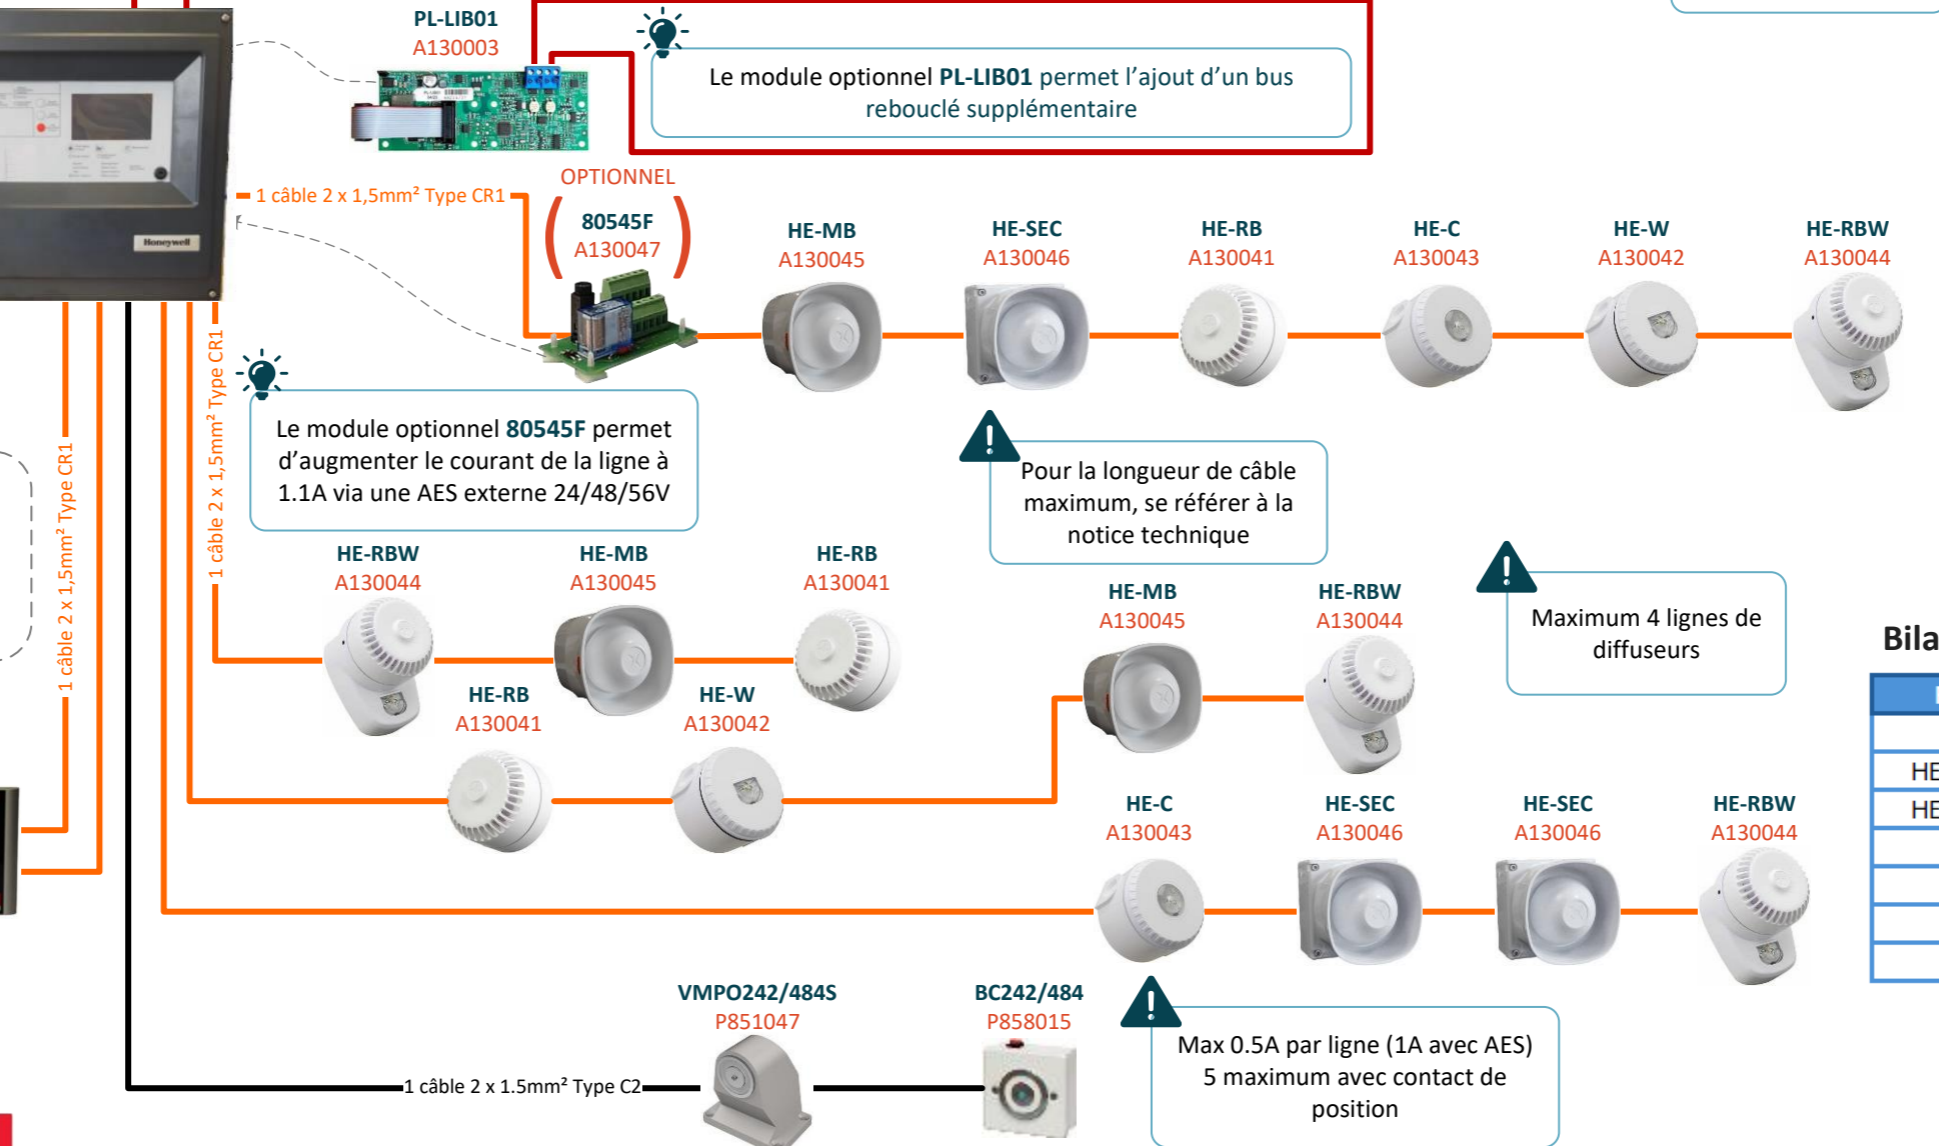

Câble Orange type
CR1 1 paire 8/10
601901-C1
R841037

AES EXTERNE 24V

HLSPS25F A130048

HLSPS50F A130049

2040424012 A157559

H4Y-TRE
A130008

62 H4Y-TRE maximum par matériel central

Max 0,5A dans la limite de 32 diffuseurs par ligne

Bilan de puissance ligne diffuseurs

REFERENCE	24V	48V
HE-MB	140mA	65mA
HE-RB (classe A)	5mA	7,5mA
HE-RB (classe B)	13mA	20mA
HE-SEC	200mA	100mA
HE-C	30mA	15mA
HE-W	30mA	15mA
HE-RBW	25-40mA	25-40mA