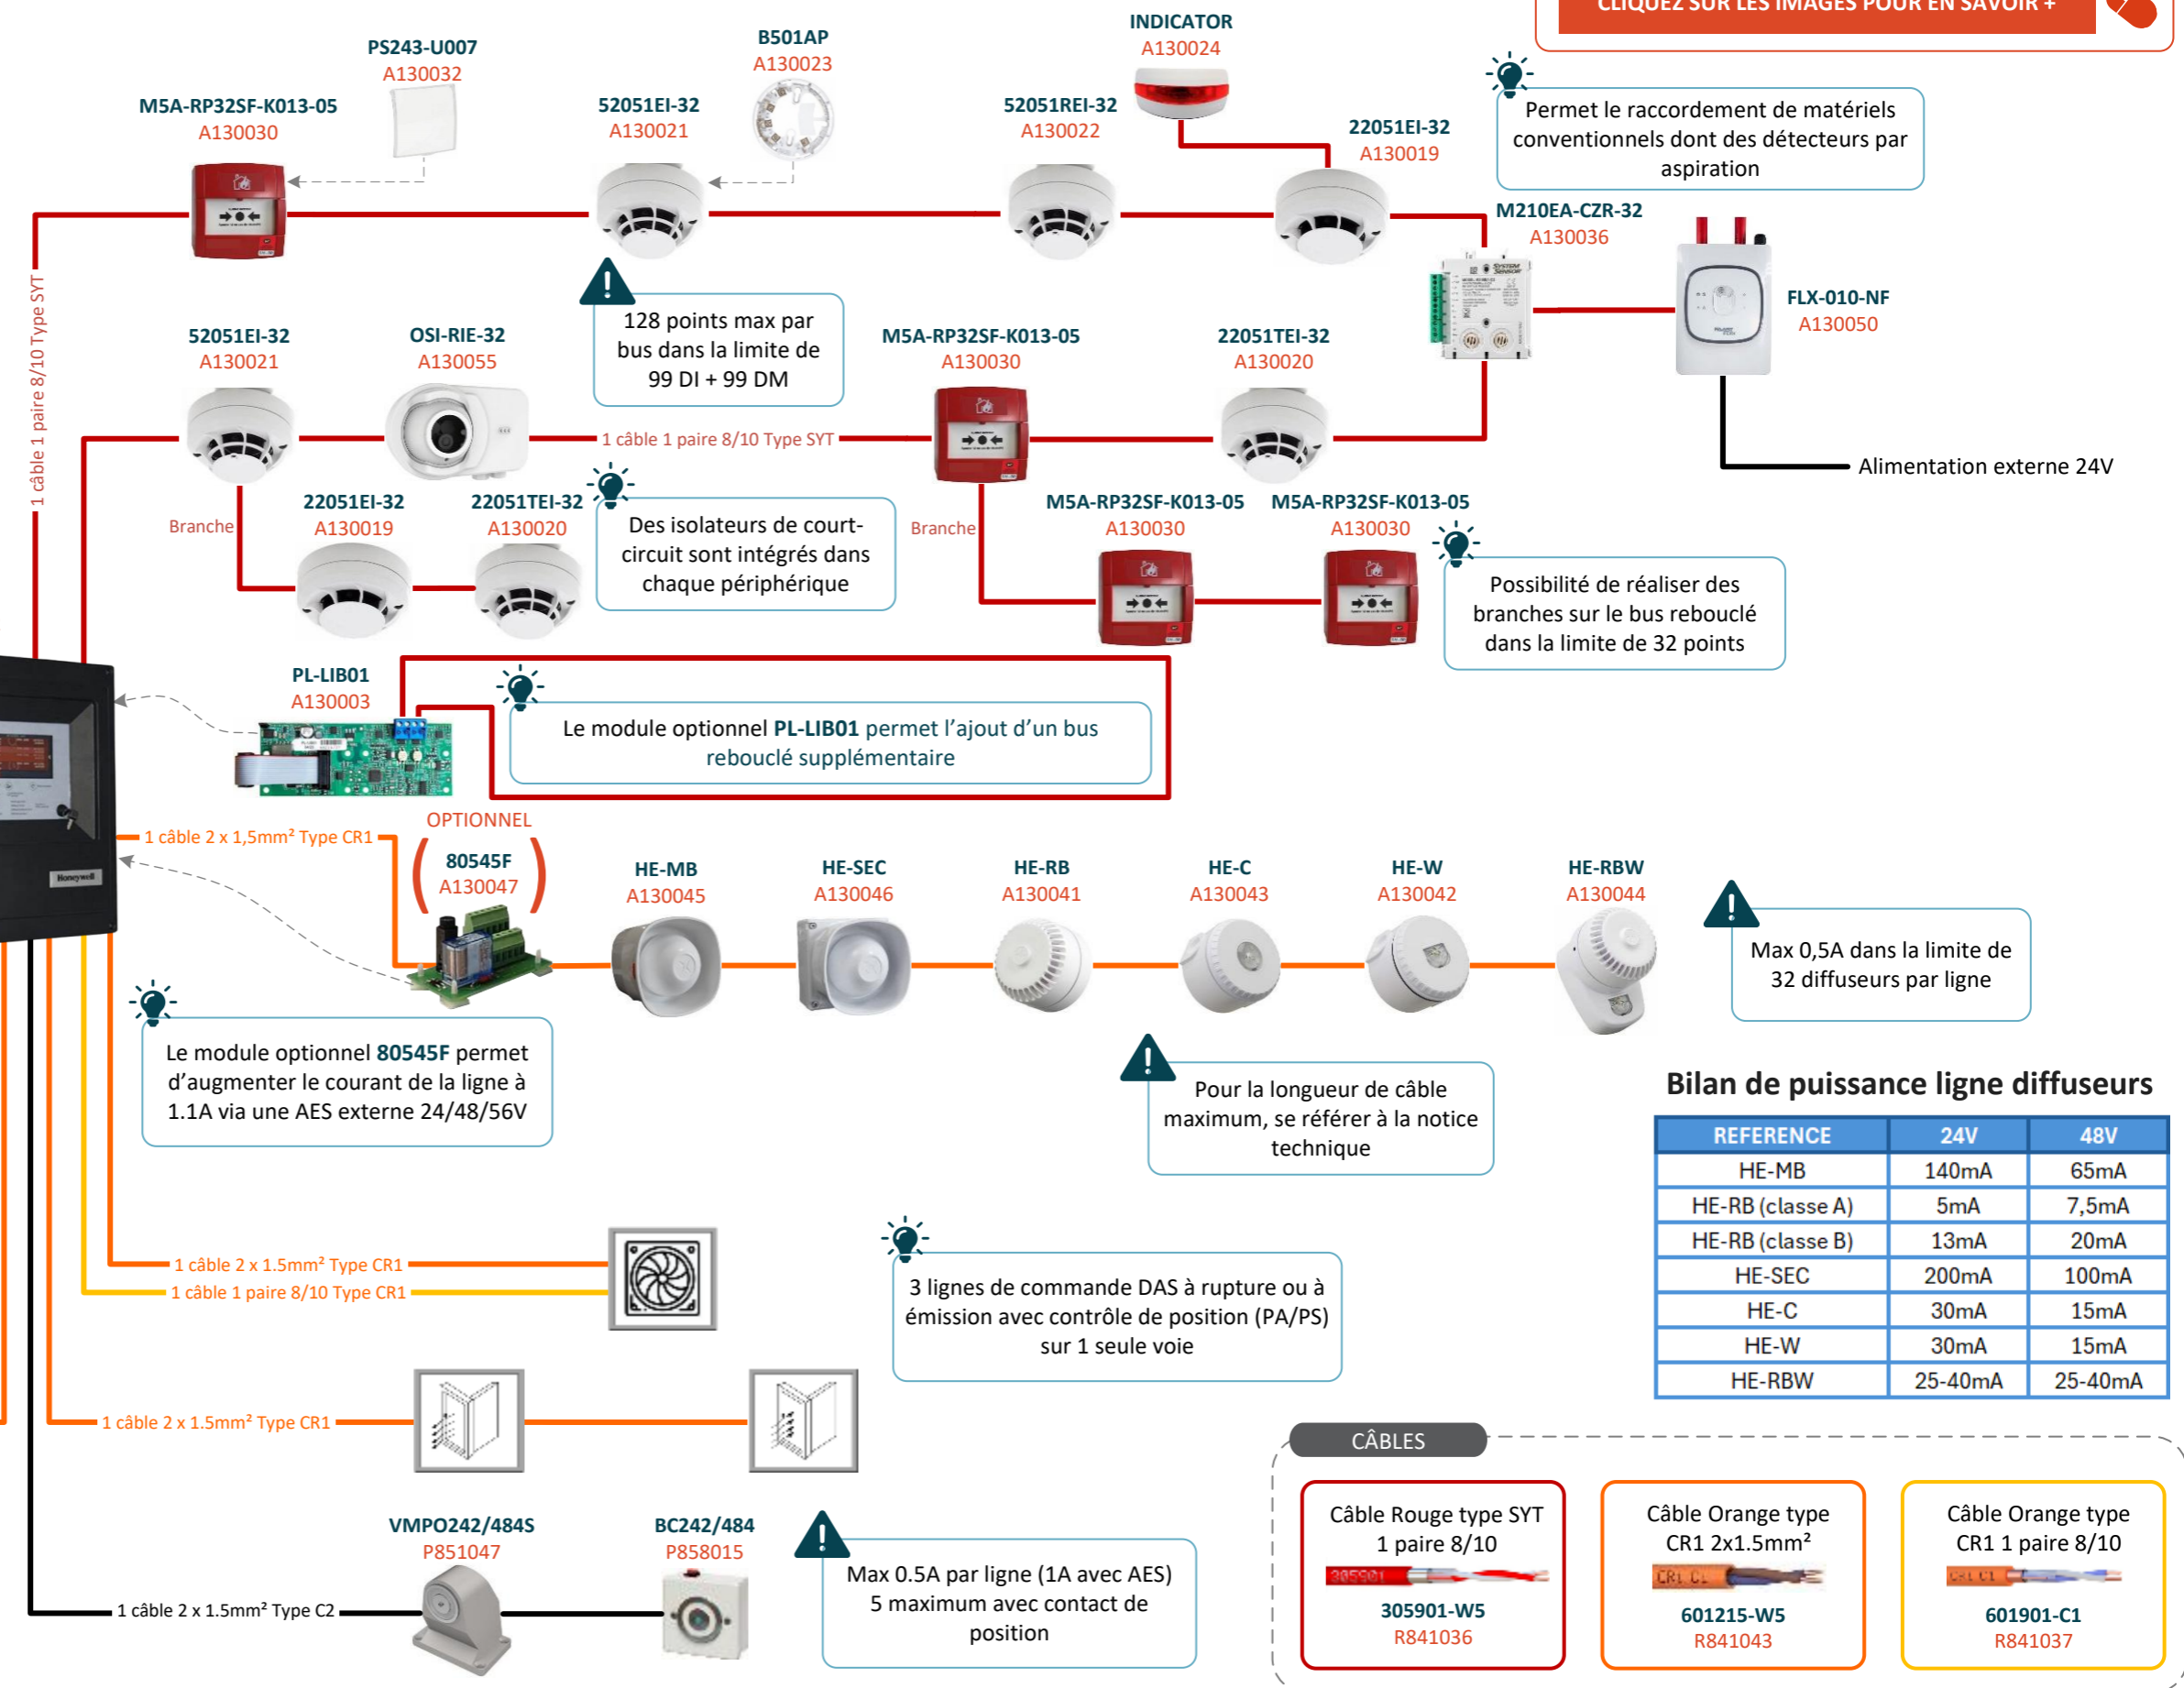

OUTILS DE PROGRAMMATION

LOGICIEL

KP-H
A130009

MAINTENANCE

POL-200-TS
A130004

H4YA
A130002

AES EXTERNE 24V

HLSPS25F
A130048

HLSPS50F
A130049

2040424012
A157559

H4Y-TRE
A130008

62 H4Y-TRE maximum par matériel central

Bilan de puissance ligne diffuseurs

REFERENCE	24V	48V
HE-MB	140mA	65mA
HE-RB (classe A)	5mA	7,5mA
HE-RB (classe B)	13mA	20mA
HE-SEC	200mA	100mA
HE-C	30mA	15mA
HE-W	30mA	15mA
HE-RBW	25-40mA	25-40mA

CÂBLES

Câble Rouge type SYT
1 paire 8/10
305901-W5
R841036

Câble Orange type CR1
2x1.5mm²
601215-W5
R841043

Câble Orange type CR1
1 paire 8/10
601901-C1
R841037