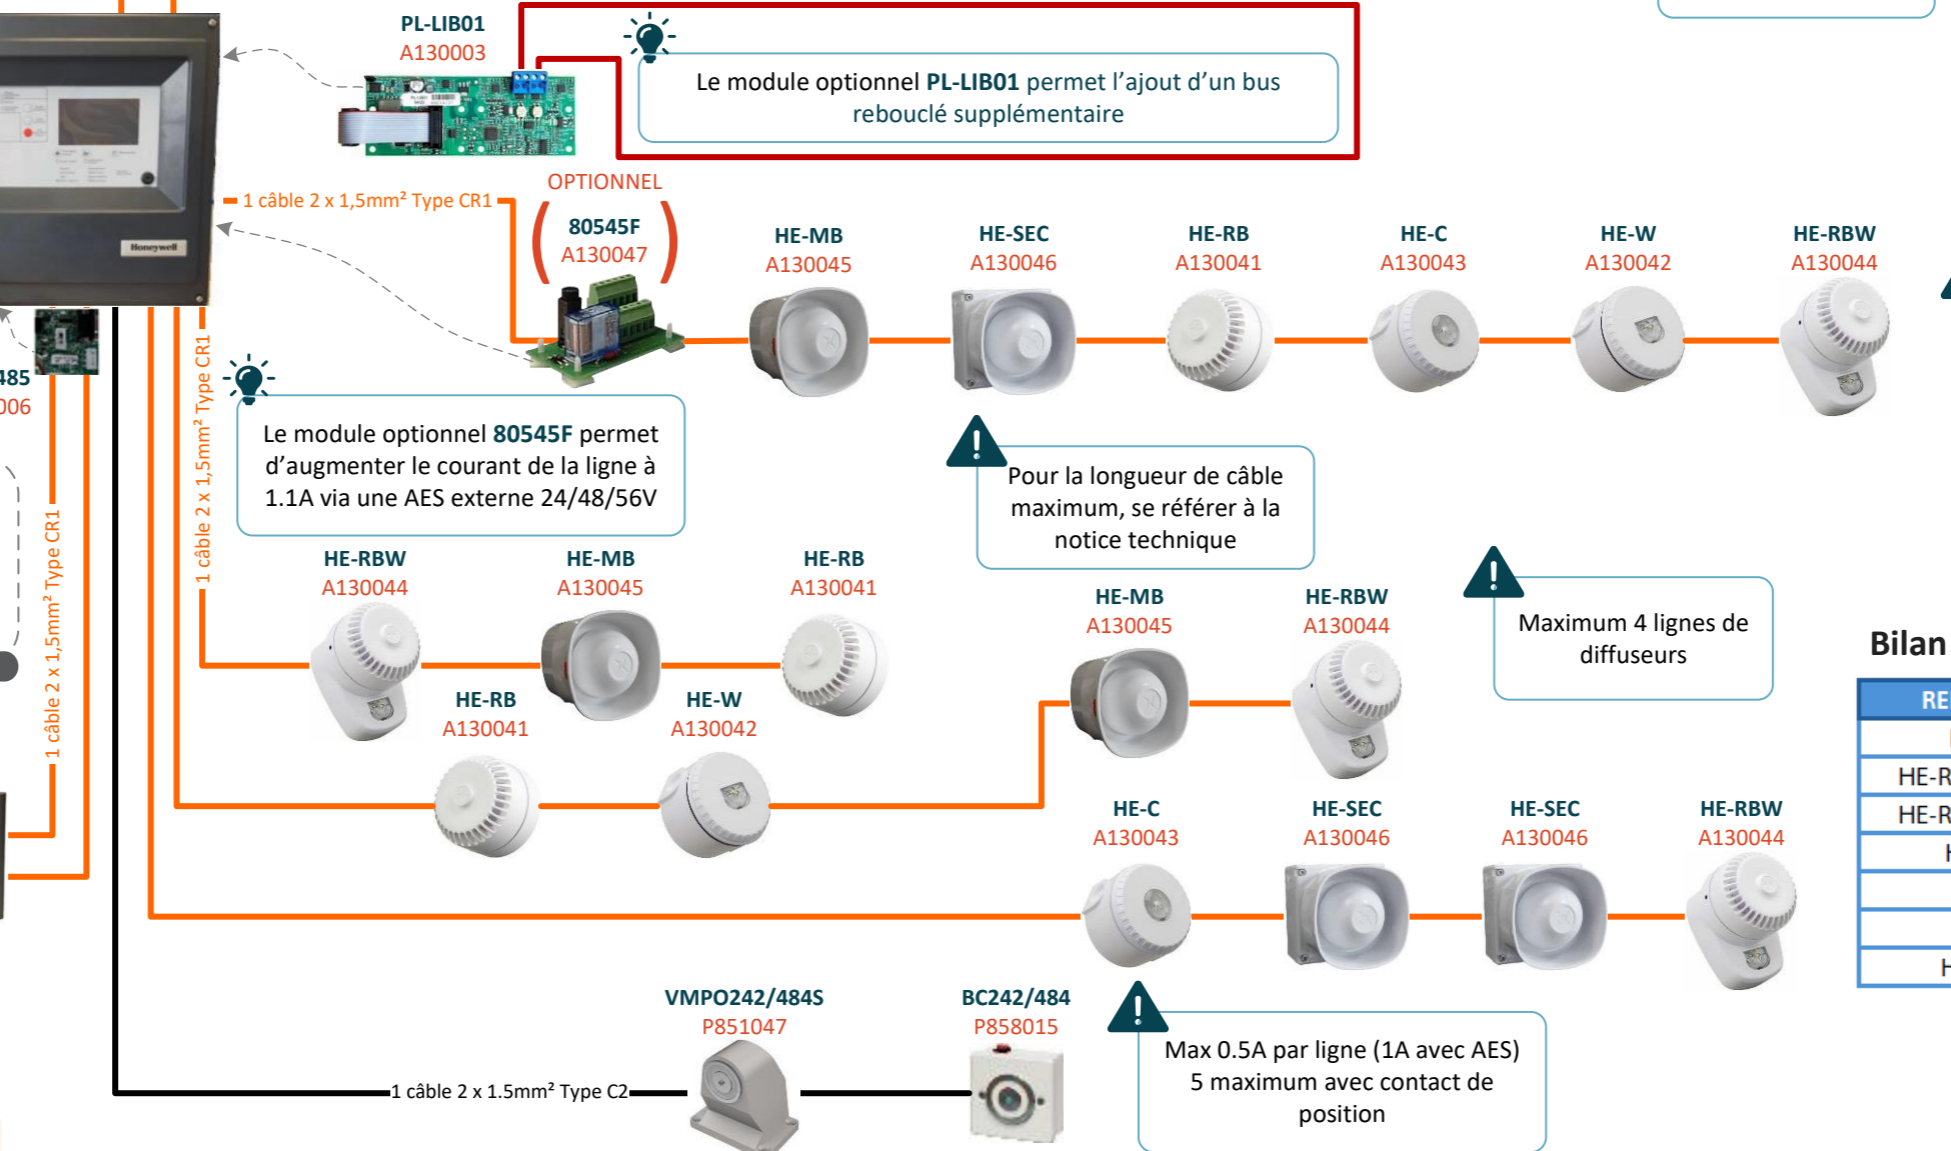

OUTILS DE PROGRAMMATION

LOGICIEL

KP-H  
A130009

MAINTENANCE

POL-200-TS  
A130004

CÂBLES

Câble Rouge type SYT  
1 paire 8/10

305901-W5  
R841036

Câble Orange type  
CR1 2x1.5mm<sup>2</sup>

601215-W5  
R841043

Câble Orange type  
CR1 1 paire 8/10

601901-C1  
R841037

Max 0,5A dans la limite de 32 diffuseurs par ligne

Bilan de puissance ligne diffuseurs

REFERENCE	24V	48V
HE-MB	140mA	65mA
HE-RB (classe A)	5mA	7,5mA
HE-RB (classe B)	13mA	20mA
HE-SEC	200mA	100mA
HE-C	30mA	15mA
HE-W	30mA	15mA
HE-RBW	25-40mA	25-40mA

62 H4Y-TRE maximum par matériel central