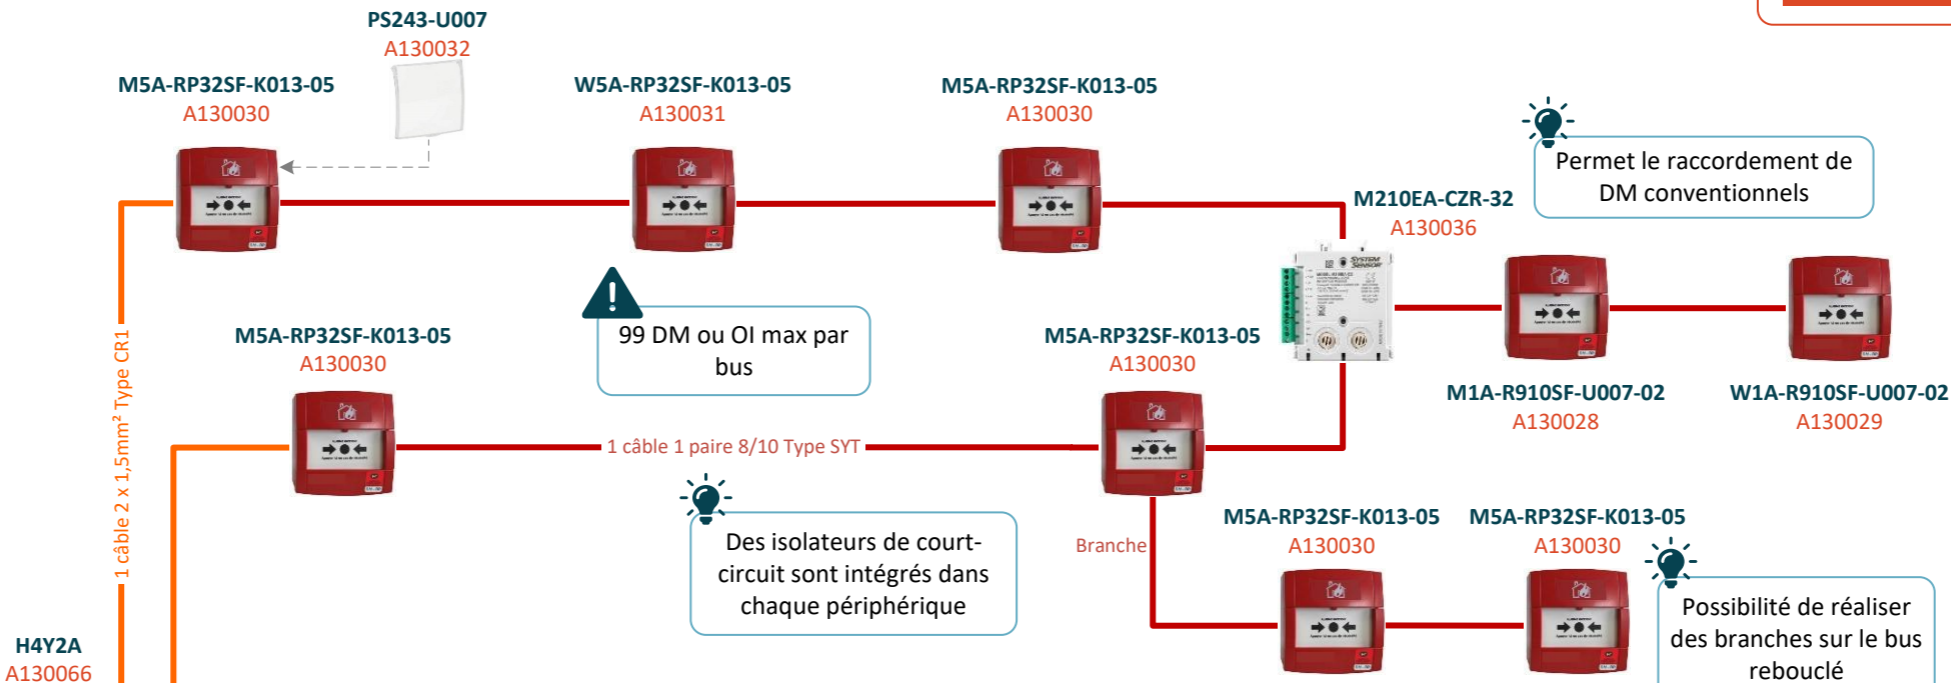

OUTILS DE PROGRAMMATION

LOGICIEL

KP-H  
A130009

MAINTENANCE

POL-200-TS  
A130004

CÂBLES

Câble Rouge type SYT  
1 paire 8/10

305901-W5  
R841036

Câble Orange type  
CR1 2x1.5mm<sup>2</sup>

601215-W5  
R841043

Câble Orange type  
CR1 1 paire 8/10

601901-C1  
R841037

Max 0,5A dans la limite de 32 diffuseurs par ligne

Bilan de puissance ligne diffuseurs

REFERENCE	24V	48V
HE-MB	140mA	65mA
HE-RB (classe A)	5mA	7,5mA
HE-RB (classe B)	13mA	20mA
HE-SEC	200mA	100mA
HE-C	30mA	15mA
HE-W	30mA	15mA
HE-RBW	25-40mA	25-40mA

62 H4Y-TRE maximum par matériel central