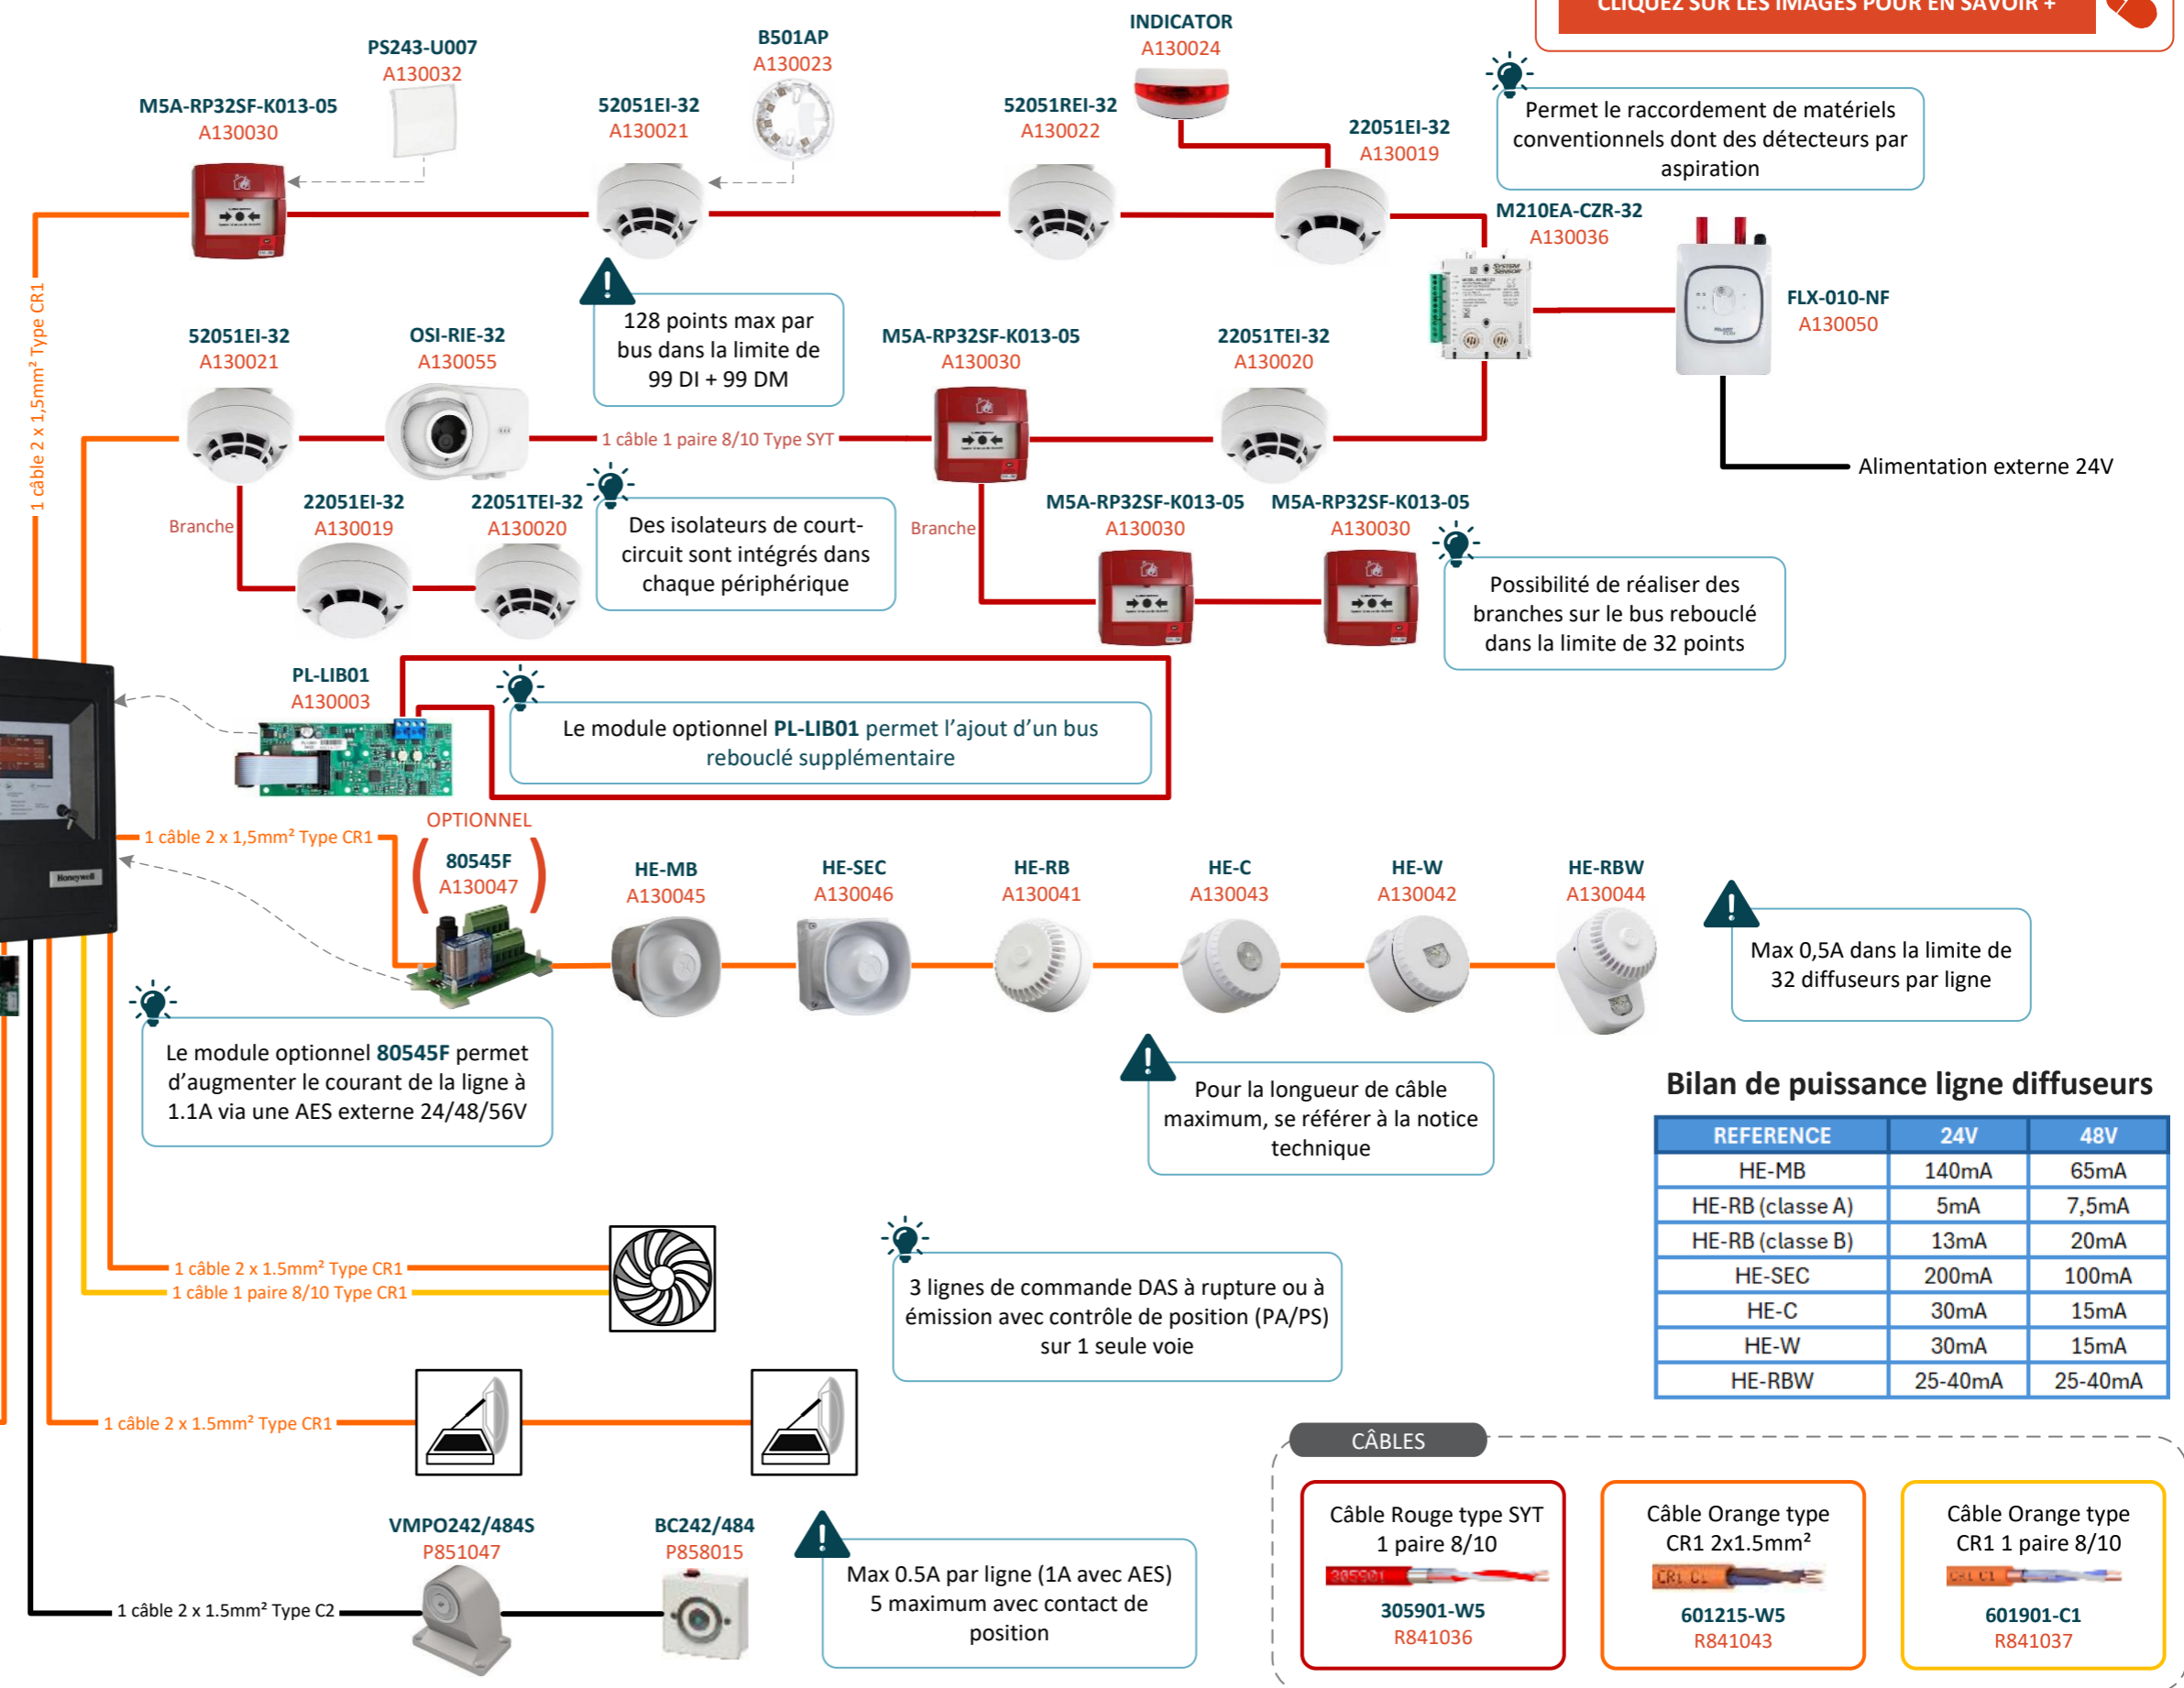

OUTILS DE PROGRAMMATION

LOGICIEL

KP-H
A130009

MAINTENANCE

POL-200-TS
A130004

ALIMENTATION EXTERNE 24V

HLSPS25F A130048

HLSPS50F A130049

2040424012 A157559

AES EXTERNE 24V

H4Y-TRE
A130008

62 H4Y-TRE maximum par matériel central

Bilan de puissance ligne diffuseurs

REFERENCE	24V	48V
HE-MB	140mA	65mA
HE-RB (classe A)	5mA	7,5mA
HE-RB (classe B)	13mA	20mA
HE-SEC	200mA	100mA
HE-C	30mA	15mA
HE-W	30mA	15mA
HE-RBW	25-40mA	25-40mA

CÂBLES

Câble Rouge type SYT 1 paire 8/10
305901-W5 R841036

Câble Orange type CR1 2x1.5mm²
601215-W5 R841043

Câble Orange type CR1 1 paire 8/10
601901-C1 R841037