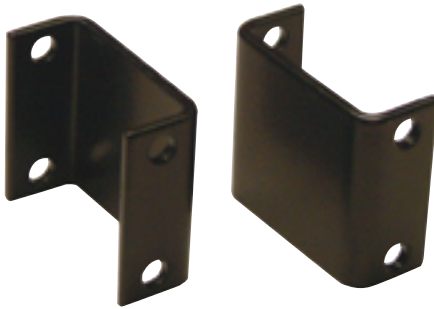

## Kits décaissement panneau 19" avec 2 équerres

Ces kits sont composés de deux équerres en acier. Couleur : noir.  
Dimensions (L x H x P) : 20mm x 1U x 50mm. Fournis avec un jeu de quatre boulons.

Référence	Compatible lignes				Code remise
	30	100	500	800	
11387	✓	✓	✓	✓	A270