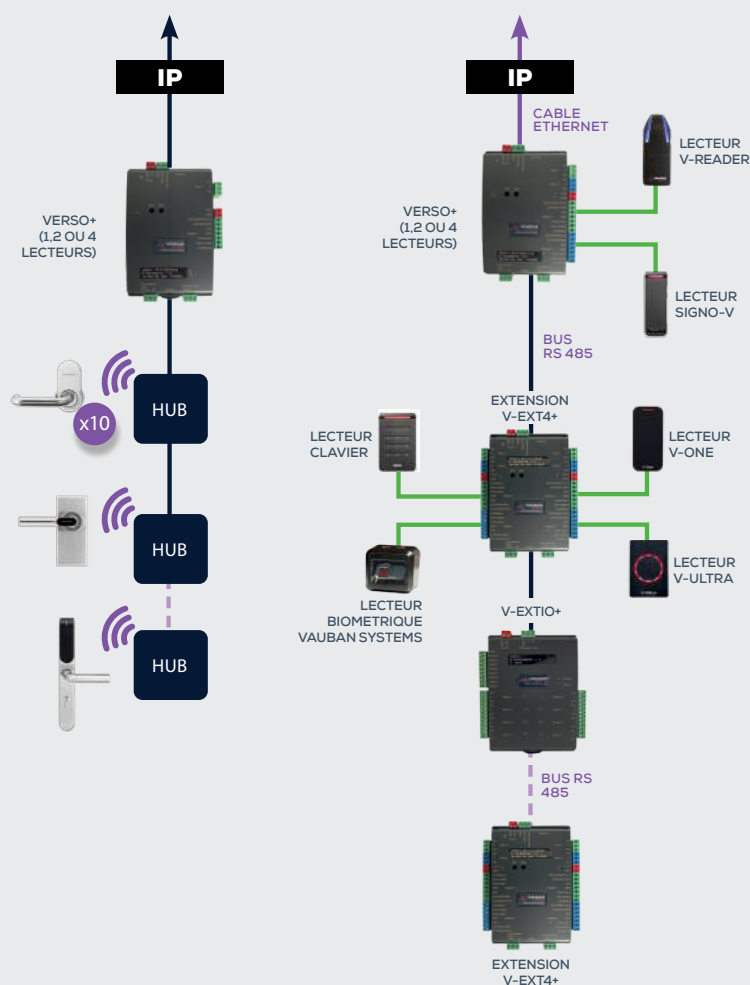

INTÉGRATION MODULES COMPLÉMENTAIRES

LICENCES COMPLÉMENTAIRES

SUPERVISION VIDÉO VMS / STOCKEUR

**PELCO****Panasonic****ahua**
TECHNOLOGY**HIKVISION**

SUPERVISION INTRUSION

VANDERBILT

LAPI / LPR

HIKVISION

SOLUTIONS SANS FILS (BÉQUILLES ÉLECTRONIQUES)

ASSA ABLOY**Simons**  **Voss**

AVEC VISOR X

ARCHITECTURE

- Jusqu'à 10 extensions en bus RS485 sur 1 centrale.
- Jusqu'à 10 béquilles et/ou cylindres et HUB par centrale.

DISTANCES

- 1 BUS par centrale jusqu'à 750m.
- UTL - lecteurs Wiegand / Dataclock : jusqu'à 100m.
- UTL - lecteurs RS485 : jusqu'à 100m.

COMPATIBILITÉ

Simons  Voss

VAUBAN SYSTEMS est une entreprise française spécialisée dans la conception et la fabrication de solutions de sécurité.