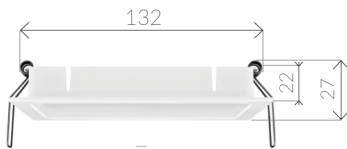

# BLOCTECH R

A1S

Dimensions [mm]  
Dimensions [mm]

+  
Set pour montage encastré  
Recessed mount kit

BAES Ambiance - Anti panique (350 lm) – espaces ouverts  
Antipanic lighting (350 lm) - open space areas

Model		
<b>BLOCTECH R A1S 1H 320 TC</b>	1 h	LiFePO4 3.2 V 1.5 AAh
<b>BLOCTECH R A1S 1H 320 D2</b>	1 h	LiFePO4 3.2 V 1.5 AAh

**Principales spécifications techniques**  
**Technical parameters**

Application	BAES Ambiance - Anti panique Antipanic lighting
Source lumineuse Light source	<b>1 LED</b>
Autonomie de la batterie Battery operating time	1 h
Mode Mode	<b>M / NM</b>
Flux lumineux Luminous flux	350 lm
Test Testing	D2: DATA/Supervision controle TC: Performance SATI
Alimentation électrique Power supply	210÷250 V AC 50÷60Hz;
Indice de protection Protection degree	IP21
Indice Impacts mécaniques externes Protection against mechanical impacts	IK04
Classe d'isolation Insulation class	II
Températures de fonctionnement Temperature range	t <sub>a</sub> +10 °C ÷ +35 °C
Couleurs Colour	<input type="checkbox"/> RAL 9003 <input checked="" type="checkbox"/> Couleurs spéciales / special colour

**Photométrie**  
**Photometry**

[m]	A	B	140 x 140 x 40 800 mm, 1200 mm 1000 0001 1000 szt. / pcs
2,5	3,8	8,1	
3,0	4,2	9,3	
4,0	4,7	11,4	
5,0	4,8	13	
6,0	4,8	13,8	
7,0	4,8	14,5	
8,0	4,8	14,7	