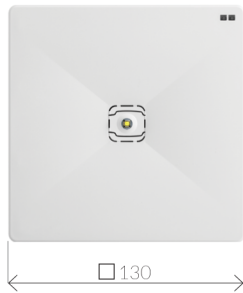

# BLOCTECH R

A1S

Dimensions [mm]  
Dimensions [mm]

+  
Set pour montage encastré  
Recessed mount kit

BAES Ambiance - Anti panique (350 lm) – espaces ouverts  
Antipanic lighting (350 lm) - open space areas

Model		
<b>BLOCTECH R A1S 1H 320 TC</b>	1 h	LiFePO4 3.2 V 1.5 AAh
<b>BLOCTECH R A1S 1H 320 D2</b>	1 h	LiFePO4 3.2 V 1.5 AAh

**Principales spécifications techniques**  
**Technical parameters**

Application	BAES Ambiance - Anti panique Antipanic lighting
Source lumineuse Light source	<b>1 LED</b>
Autonomie de la batterie Battery operating time	1 h
Mode Mode	<b>M / NM</b>
Flux lumineux Luminous flux	350 lm
Test Testing	D2: DATA/Supervision controle TC: Performance SATI
Alimentation électrique Power supply	210÷250 V AC 50÷60Hz;
Indice de protection Protection degree	IP21
Indice Impacts mécaniques externes Protection against mechanical impacts	IK04
Classe d'isolation Insulation class	II
Températures de fonctionnement Temperature range	t <sub>a</sub> +10 °C ÷ +35 °C
Couleurs Colour	<input type="checkbox"/> RAL 9003 <input checked="" type="checkbox"/> Couleurs spéciales / special colour