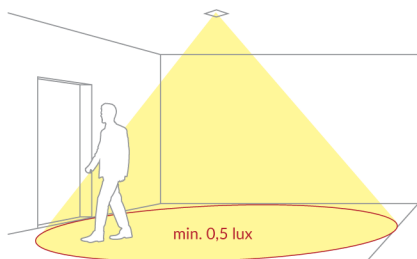

# BLOCTECH R

A1S

Dimensions [mm]  
Dimensions [mm]

+  
Set pour montage encastré  
Recessed mount kit

BAES Ambiance - Anti panique (350 lm) – espaces ouverts  
Antipanic lighting (350 lm) - open space areas

**Photométrie**  
**Photometry**

[m]	A	B	140 x 140 x 40 800 mm, 1200 mm 1000 0001 1000 szt. / pcs
2,5	3,8	8,1	
3,0	4,2	9,3	
4,0	4,7	11,4	
5,0	4,8	13	
6,0	4,8	13,8	
7,0	4,8	14,5	
8,0	4,8	14,7	