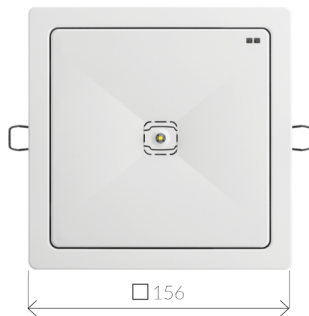

# BLOCTECH R

A1S

Dimensions [mm]  
Dimensions [mm]

+  
Set pour montage encastré  
Recessed mount kit

BAES Ambiance - Anti panique (350 lm) – espaces ouverts  
Antipanic lighting (350 lm) - open space areas

Model		
<b>BLOCTECH R A1S 1H 320 TC</b>	1 h	LiFePO4 3.2 V 1.5 AAh
<b>BLOCTECH R A1S 1H 320 D2</b>	1 h	LiFePO4 3.2 V 1.5 AAh

**Principales spécifications techniques**  
**Technical parameters**

Application	BAES Ambiance - Anti panique Antipanic lighting
Source lumineuse Light source	<b>1 LED</b>
Autonomie de la batterie Battery operating time	1 h
Mode Mode	<b>M / NM</b>
Flux lumineux Luminous flux	350 lm
Test Testing	D2: DATA/Supervision controle TC: Performance SATI
Alimentation électrique Power supply	210÷250 V AC 50÷60Hz;
Indice de protection Protection degree	IP21
Indice Impacts mécaniques externes Protection against mechanical impacts	IK04
Classe d'isolation Insulation class	II
Températures de fonctionnement Temperature range	t <sub>a</sub> +10 °C ÷ +35 °C
Couleurs Colour	<input type="checkbox"/> RAL 9003 <input checked="" type="checkbox"/> Couleurs spéciales / special colour