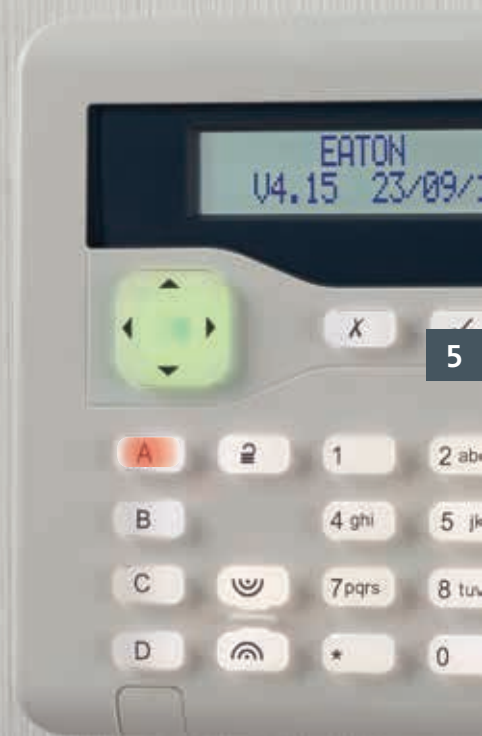

Scantronic : Clavier Radio LCD

KEY-RKPZ Clavier Radio LCD Bidirectionnel

Faites un souhait, c'est installé !

KEY-RKPZ-KIT: Clavier Duplex + Interface Bus

KEY-RKPZ: Clavier Duplex

KEY-RKBS: Interface Radio / Bus

- Le clavier radio qui remplace vos claviers filaires
- Accès total aux menus Installateur et Utilisateur
- Lecteur de badges intégré
- Rétro-éclairage des touches et de l'afficheur temporisé
- Signalisation sonore des temporisations d'entrée et sortie
- Affichage de l'état du système à l'aide des voyants de touches ABCD
- Gestion de deux claviers par interface bus
- Compatible avec toutes les centrales I-ON à partir de la version V4.05