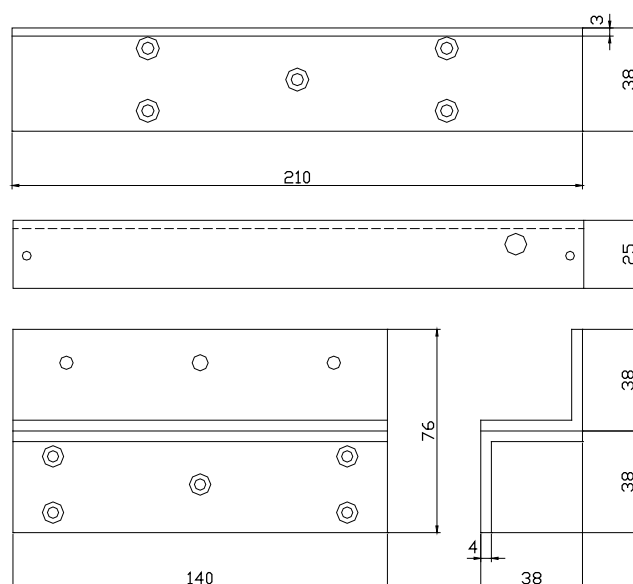

ACCESSOIRES DE MONTAGE POUR SÉRIE EMS300

Série EMS300 - Accessoires

EMS300L

EMS300ZL

EMS300U

	EMS300L	EMS300ZL	EMS300U
Application	Porte affleurante poussante	Porte affleurante tirante	Porte verre 10-13 mm
Matériel	Aluminium		
Dimensions (longueur x hauteur x profondeur)	210 x 38 x 25 mm	(Z) 140 x 76 x 38 mm (L) 210 x 38 x 25 mm	130 x 39 x 24 mm
Poids brut	0,15 Kg	0,46 Kg	0,2 Kg