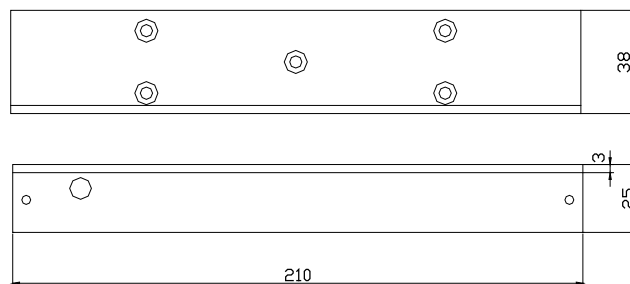

ACCESSOIRES DE MONTAGE POUR SÉRIE EMS300

Série EMS300 - Accessoires

EMS300L

EMS300ZL

EMS300U

	EMS300L	EMS300ZL	EMS300U
Application	Porte affleurante poussante	Porte affleurante tirante	Porte verre 10-13 mm
Matériel	Aluminium		
Dimensions (longueur x hauteur x profondeur)	210 x 38 x 25 mm	(Z) 140 x 76 x 38 mm (L) 210 x 38 x 25 mm	130 x 39 x 24 mm
Poids brut	0,15 Kg	0,46 Kg	0,2 Kg