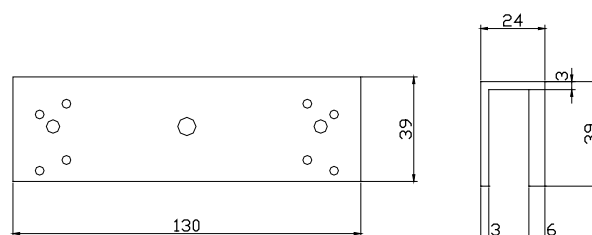

ACCESSOIRES DE MONTAGE POUR SÉRIE EMS300

Série EMS300 - Accessoires

EMS300L

EMS300ZL

EMS300U

	EMS300L	EMS300ZL	EMS300U
Application	Porte affleurante poussante	Porte affleurante tirante	Porte verre 10-13 mm
Matériel	Aluminium		
Dimensions (longueur x hauteur x profondeur)	210 x 38 x 25 mm	(Z) 140 x 76 x 38 mm (L) 210 x 38 x 25 mm	130 x 39 x 24 mm
Poids brut	0,15 Kg	0,46 Kg	0,2 Kg