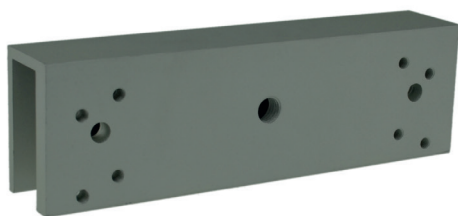

ACCESSOIRES DE MONTAGE POUR SÉRIE EMS300

Série EMS300 - Accessoires

EMS300L

EMS300ZL

EMS300U

	EMS300L	EMS300ZL	EMS300U
Application	Porte affleurante poussante	Porte affleurante tirante	Porte verre 10-13 mm
Matériel	Aluminium		
Dimensions (longueur x hauteur x profondeur)	210 x 38 x 25 mm	(Z) 140 x 76 x 38 mm (L) 210 x 38 x 25 mm	130 x 39 x 24 mm
Poids brut	0,15 Kg	0,46 Kg	0,2 Kg