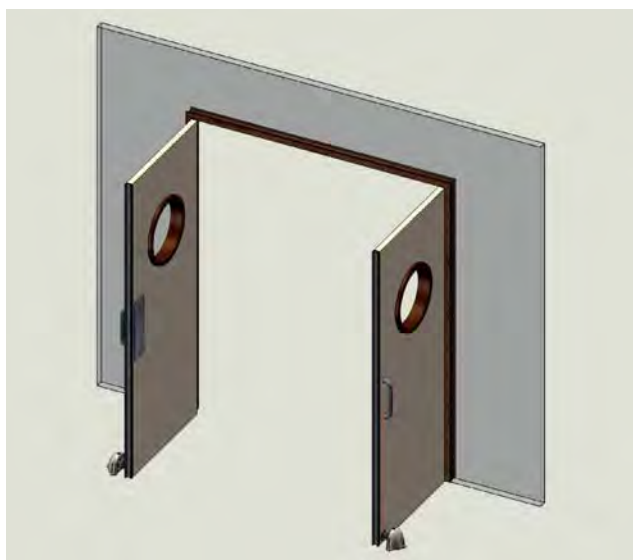

Etape
Step

n°2

Schrittweise
Step