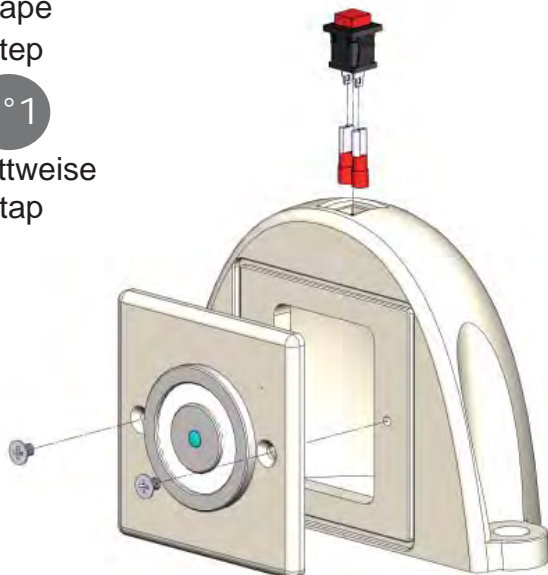

# ACCESSOIRES / ACCESSORIES / ZUBEHÖR / TOEBEHOREN

POUR VENTOUSES MAINTIEN DE PORTES OUVERTES SERIE BCE  
 FOR ELECTROMAGNETIC DOOR HOLDER BCE SERIE  
 FÜR FLÄCHENHAFTMAGNETE ZUR TÜRFREIGABE BCE SERIE  
 VOOR OPENHOUD MAGNETEN REEKS BCE

### NOTICE DE MONTAGE MOUNTING INSTRUCTIONS MONTAGEANLEITUNG HANDLEIDING

Support pour montage sol  
 Base casing for floor mounting  
 Bodenmontage Gehäuse  
 Steun voor vloer montage

	PB	ISO 7046 M4 x 10	VAV	ETAV	DIN 7982 ST 6.3 x 38	PLUG Ø 8 x 40
Composition du kit : Kit composed of: Verpackungsinhalt: Kit samenstelling:		 STANDARD fourni included mitgeliefert geleverd	  EN OPTION OPTIONAL OPTIE			
 <b>SBCAV</b> pour - for - passend zur - voor : série - series - Serie - reeks BCE	1 x	2 x	2 x	1 x	non fourni not included nicht mitgeliefert niet geleverd vis de fixation sol floor fixing screws Boden Befestigungsschrauben vloer bevestigingsschroeven	

Dimensions  
Abmessungen  
Afmetingen

SBCAV

MONTAGE  
MOUNTING

Etape  
Step

n°1

Schrittweise  
Step

Etape  
Step

n°2

Schrittweise  
Step

EXEMPLE DE MONTAGE  
MOUNTING EXAMPLE  
MONTAGE BEISPIEL  
MONTAGE MOGELIJKHEID