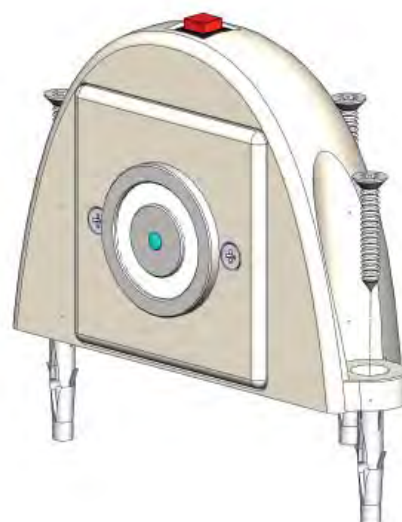

# ACCESSOIRES / ACCESSORIES / ZUBEHÖR / TOEBEHOREN

POUR VENTOUSES MAINTIEN DE PORTES OUVERTES SERIE BCE  
 FOR ELECTROMAGNETIC DOOR HOLDER BCE SERIE  
 FÜR FLÄCHENHAFTMAGNETE ZUR TÜRFREIGABE BCE SERIE  
 VOOR OPENHOUD MAGNETEN REEKS BCE

### NOTICE DE MONTAGE MOUNTING INSTRUCTIONS MONTAGEANLEITUNG HANDLEIDING

Support pour montage sol  
 Base casing for floor mounting  
 Bodenmontage Gehäuse  
 Steun voor vloer montage

	PB	ISO 7046 M4 x 10	VAV	ETAV	DIN 7982 ST 6.3 x 38	PLUG Ø 8 x 40
Composition du kit : Kit composed of: Verpackungsinhalt: Kit samenstelling:		 STANDARD fourni included mitgeliefert geleverd	  EN OPTION OPTIONAL OPTIE			
 <b>SBCAV</b> pour - for - passend zur - voor : série - series - Serie - reeks BCE	1 x	2 x	2 x	1 x	non fourni not included nicht mitgeliefert niet geleverd vis de fixation sol floor fixing screws Boden Befestigungsschrauben vloer bevestigingsschroeven	

Dimensions  
Abmessungen  
Afmetingen

SBCAV

MONTAGE  
MOUNTING

Etape  
Step

n°1

Schrittweise  
Step

Etape  
Step

n°2

Schrittweise  
Step

EXEMPLE DE MONTAGE  
MOUNTING EXAMPLE  
MONTAGE BEISPIEL  
MONTAGE MOGELIJKHEID