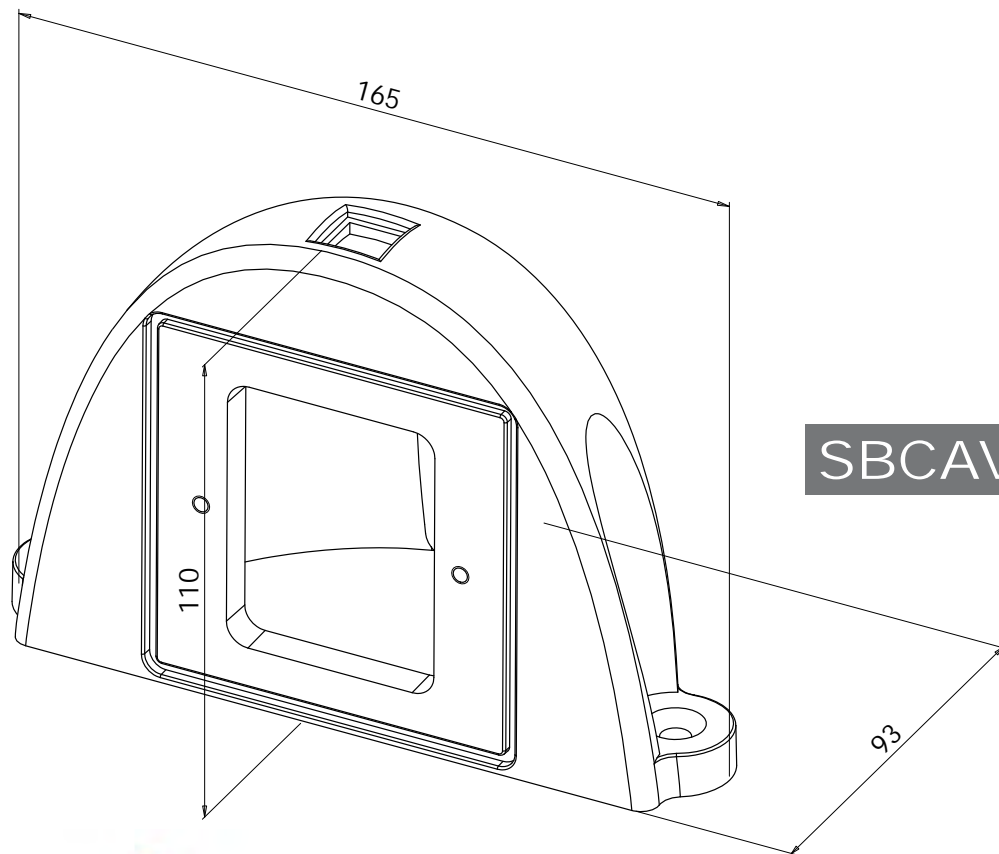

Dimensions
Abmessungen
Afmetingen