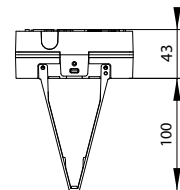

KIT SIGNALÉTIQUE PLAFOND POUR BLOCS ULTRALED

- Signalétique simple ou double face
- Pictogrammes configurables inclus
- Installation simple et rapide
- Pour une finition parfaite, pictogrammes non collés
- Pictogrammes transparents, conformes NFX 08 003
- Pour signalétique simple face, étiquettes blanches fournies
- Cadre d'encastrement associable

CODE	REFERENCE
LUM10533	Kit signalétique plafond pour bloc ULTRALED

Choix de la signalétique

- > Glisser les pictogrammes dans le Kit
- > Pour une signalétique simple face utiliser les étiquettes blanches (fournies)

Cliper le kit signalétique

- > Si nécessaire utilisez la vis de verrouillage fournie

Votre distributeur :

COOPER SECURITE SAS
Parc Européen d'Entreprises II
Rue Beethoven - BP 10184
63200 RIOM
Tel : 0820 867 867
Fax : 0820 888 526
www.cooperfrance.com