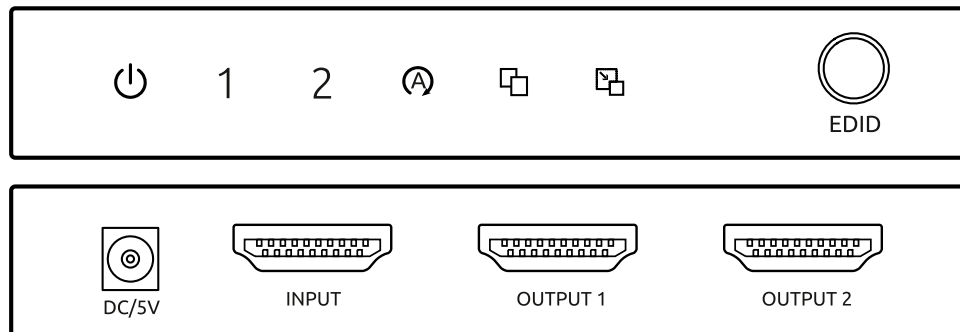

Faces avant et arrière

Normes

Directive européenne 2011/65/EU
Marquage

Conditionnement

-B0 : 1 pièce/boîte carton

Notes

-Distribue un signal d'entrée HDMI vers deux appareils récepteurs simultanément.