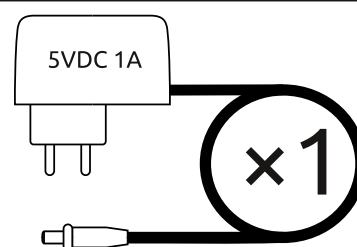

Directive européenne 2011/65/EU
Marquage

**Conditionnement**

-B0 : 1 pièce/boîte carton

Notes

-Distribue un signal d'entrée HDMI vers deux appareils récepteurs simultanément.

**elbaC Cable**

ZAC sous le Beer - RD 836
F-27730 BUEIL (Eure - France)
Tél : +33 (0)2 32 62 00 92
Fax : +33 (0)2 76 01 31 80
www.elbac.fr / info@elbac.fr

Caractéristiques électriques et mécaniques

S24102-01-00	
Entrée d'alimentation :	Jack à visser 5VDC 1A
Entrée signal :	1 × HDMI Femelle Type A
Sortie signal :	2 × HDMI Femelle Type A
Bande passante :	18Gbps
Résolution HDMI :	4K@60Hz/4K@30Hz/3D/1080P/ 1080i/720p/576p/576i/480P/480i
Résolution max. :	4K@60Hz(4096 × 2160)
Codage couleur :	36bit/deep color
Support HDCP :	HDCP 1.4 et HDCP 2.2
Support audio :	LPCM 7.1 , Dolby True HD , Dolby digital Plus ,DTS-HD Master
Vitesse de transmission :	18Gbps
Consommation :	2.5W max
Alimentation :	5VDC 1A (fournie)
Température :	Fonctionnement : -5 à +40°C Stockage : -20 à +60°C, Humidité : < à 90%
Matière :	Feuillard acier noir galvanisé
Dimensions (L × H × P) :	90 × 44 × 14 mm
Poids :	87 g

Alimentation

1 Sortie 1 HDMI fonctionnelle

2 Sortie 2 HDMI fonctionnelle

Auto : 4K60Hz si HDCP 2.2 sinon 1080p

Copie : Priorité à l'EDID de la sortie 1

Mixte : Calage sur la plus basse résolution commune à l'ensemble des sorties

Attention : La distance de transmission dépend de la qualité des câbles employés et du niveau de bruit électromagnétique sur leur cheminement.

Éléments fournis

×1

×1