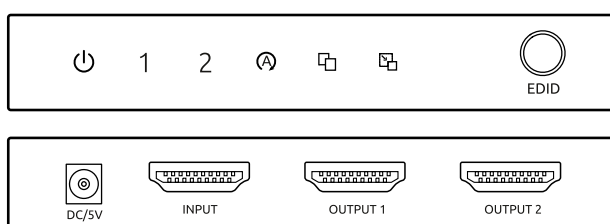

Alimentation

1 Sortie 1 HDMI fonctionnelle

2 Sortie 2 HDMI fonctionnelle

Auto : 4K60Hz si HDCP 2.2 sinon 1080p

Copie : Priorité à l'EDID de la sortie 1

Mixte : Calage sur la plus basse résolution commune à l'ensemble des sorties

Attention : La distance de transmission dépend de la qualité des câbles employés et du niveau de bruit électromagnétique sur leur cheminement.

Éléments fournis

×1

×1