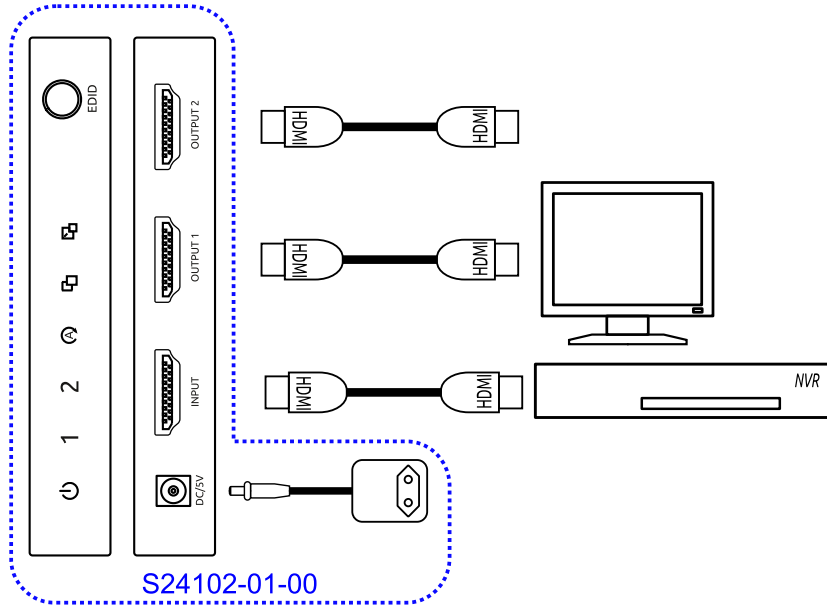

**elbaC Cable**

ZAC sous le Beer - RD 836
F-27730 BUEIL (Eure - France)
Tél : +33 (0)2 32 62 00 92
Fax : +33 (0)2 76 01 31 80
www.elbac.fr / info@elbac.fr

**Câblage****Faces avant et arrière****Normes**

Directive européenne 2011/65/EU
Marquage

**Conditionnement**

-B0 : 1 pièce/boîte carton

Notes

-Distribue un signal d'entrée HDMI vers deux appareils récepteurs simultanément.

**elbaC Cable**

ZAC sous le Beer - RD 836
F-27730 BUEIL (Eure - France)
Tél : +33 (0)2 32 62 00 92
Fax : +33 (0)2 76 01 31 80
www.elbac.fr / info@elbac.fr

Caractéristiques électriques et mécaniques

S24102-01-00	
Entrée d'alimentation :	Jack à visser 5VDC 1A
Entrée signal :	1 × HDMI Femelle Type A
Sortie signal :	2 × HDMI Femelle Type A
Bande passante :	18Gbps
Résolution HDMI :	4K@60Hz/4K@30Hz/3D/1080P/ 1080i/720p/576p/576i/480P/480i
Résolution max. :	4K@60Hz(4096 × 2160)
Codage couleur :	36bit/deep color
Support HDCP :	HDCP 1.4 et HDCP 2.2
Support audio :	LPCM 7.1 , Dolby True HD , Dolby digital Plus ,DTS-HD Master
Vitesse de transmission :	18Gbps
Consommation :	2.5W max
Alimentation :	5VDC 1A (fournie)
Température :	Fonctionnement : -5 à +40°C Stockage : -20 à +60°C, Humidité : < à 90%
Matière :	Feuillard acier noir galvanisé
Dimensions (L × H × P) :	90 × 44 × 14 mm
Poids :	87 g