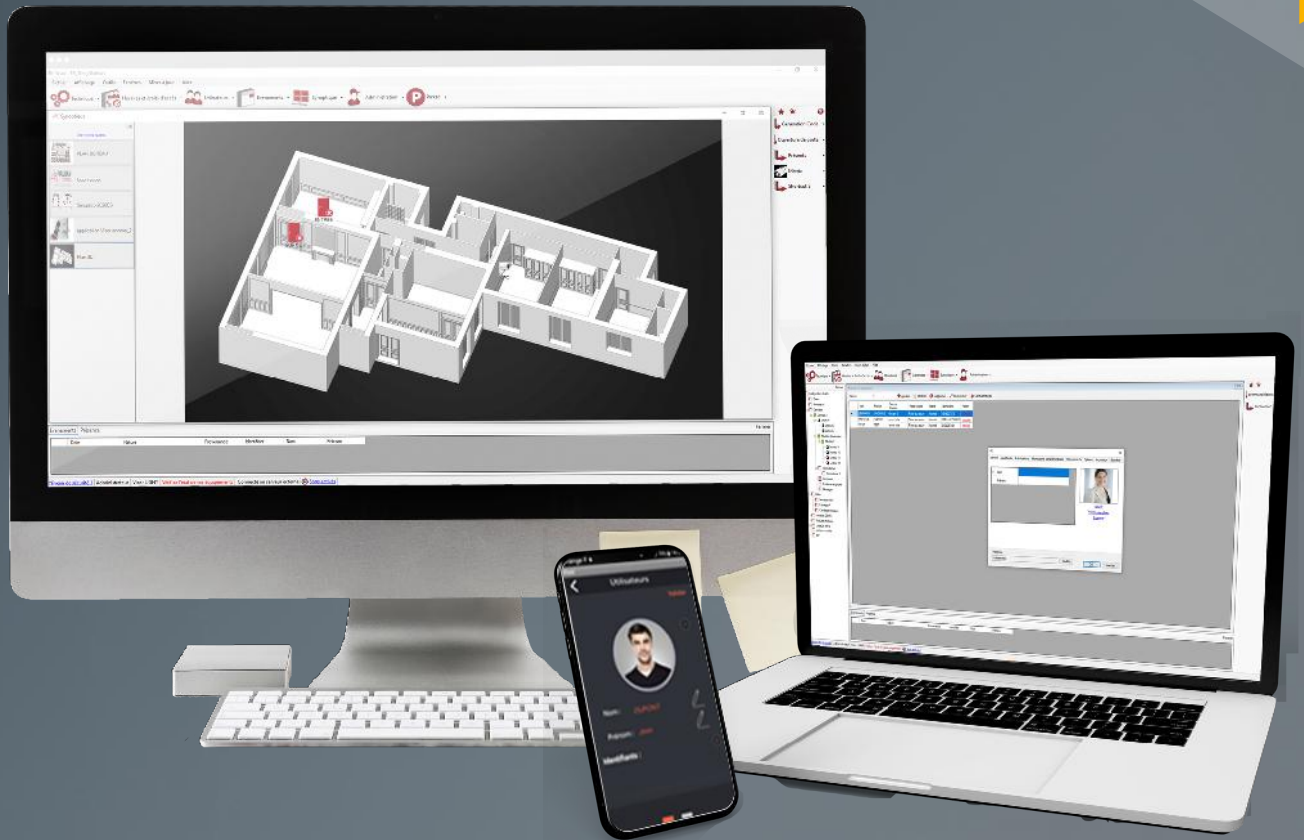

by VAUBAN SYSTEMS

ASSUREZ-VOUS UNE SUPERVISION OPTIMALE !

Logiciel de supervision

Notre logiciel VISOR® permet d'allier la programmation, le contrôle et la supervision de la sécurité d'une installation en 1 seul logiciel. (Contrôle d'accès, vidéos, intrusion, interphonie). VISOR® est un logiciel ultra-performant, ergonomique et intuitif au service de la gestion des accès.

**VAUBAN
SYSTEMS**
SMART ACCESS CONTROL

Logiciel de supervision **ASSUREZ-VOUS UNE SUPERVISION OPTIMALE !****UNE SOLUTION OUVERTE ET ADAPTABLE**

- ▶ **Récupération et exploitation de vos matériels existants** via les VERSO+® : possibilité d'intégrer les éléments d'une installation existante (câblage, lecteurs, badges)
- ▶ **Gain de temps à l'installation** : Importation d'une base de données existante
- ▶ **Garantie d'une base de données saine et à jour** : Importation des fichiers des utilisateurs avec leurs droits d'accès via Active Directory, fichiers CSV et XML)
- ▶ **Gestion à distance du contrôle d'accès**, de la vidéo, de l'interphonie, des portes et des groupes d'intrusion
- ▶ **Installation, gestion et visualisation** d'un ou plusieurs sites
- ▶ **Gestion multi-sociétés**
- ▶ **Multilingues** 
- ▶ **Sans frais supplémentaires** : client-serveur, multipostes, accès web, applications mobiles sans frais supplémentaires
- ▶ **Plusieurs types d'identification possible** : badge smartphone empreintes digitales, QR code, Plaque minéralogique
- ▶ **Gestion de plusieurs types d'identifiants** : 1 utilisateur peut avoir plusieurs identifiants

**UNE SOLUTION INTUITIVE**

- ▶ **Exploitation simple et conviviale** : VISOR® permet également de commander les équipement connectés (lecteurs, caméras, mise ou hors service de groupe d'alarmes...) via un synoptique de supervision
- ▶ **Gestion multiplans** : Exploitation de plusieurs synoptiques en simultané