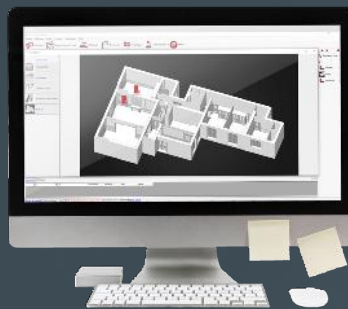

LES MODULES COMPLÉMENTAIRES

MOD-CHANTIER

Gestion des habilitations professionnelles.

MOD-VISORCHECK

Gestion de la sécurité de l'ensemble d'un site depuis une application mobile.

MOD-AFFICHAGE

Configuration et gestion depuis VISOR® des affichages de séquences personnalisées sur écrans HDMI.

MOD-VISITEURS

Préparation et gestion des arrivées et des départs des visiteurs sur site

MOD-LPR

Permet la gestion des accès des utilisateurs à partir de plaques minéralogiques.

MOD-KEYREADER

Module de gestion de clé privé de sécurité pour V-READER

MOD-INTRUSION

Superviser l'intrusion avec acquittement et levée de doute vidéo

MOD-APERIO

MOD-SV

MOD-UZ

LICENCES MÉCATRONIQUE

MOD-SMARTCODE

Création instantanée d'un code d'accès ou QR code unique imprimable sur ticket ou envoi par mail d'un ticket d'accès unique et sécurisé

MOD-VMS

Gérer la surveillance vidéo depuis VISOR®

MOD-VISORACCESS

Contrôle des accès 100% sans fils: lecture d'un QR code sur porte depuis une application mobile.

MOD-HEAT

Allie la caméra thermographique aux contrôles d'accès. Permet le contrôle de température et la détection du port du masque

VISOR
BY VAUBAN SYSTEMS