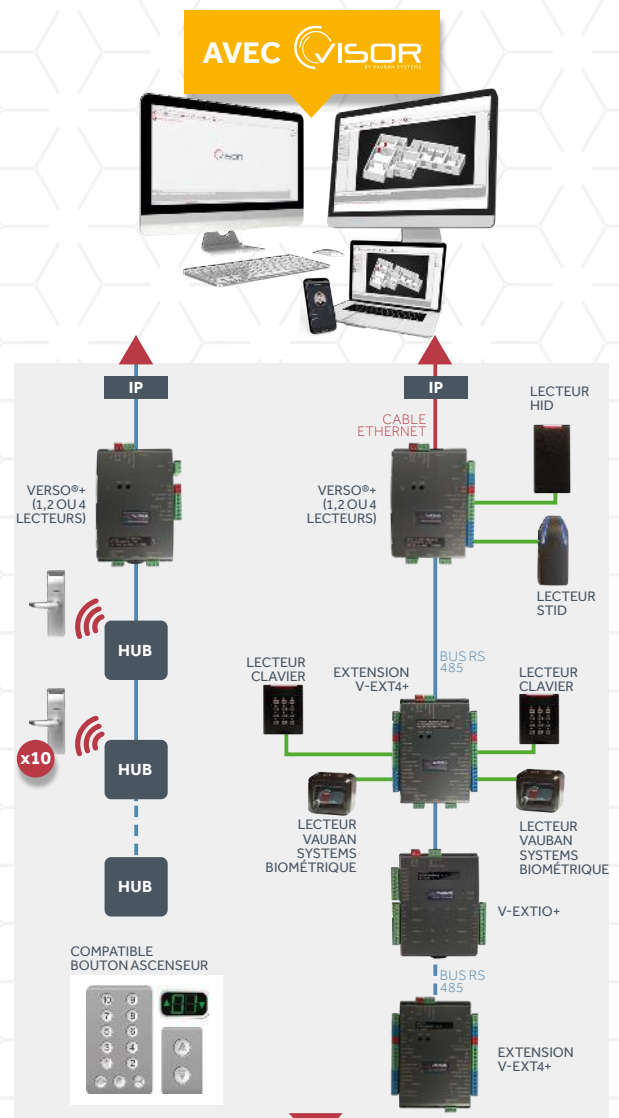

FABRICATION

COMPATIBILITÉ

SYNOPTIQUE

APPLICATIONS MOBILES COMPATIBLES

AVEC 

- ▶ VISOR ACCESS
- ▶ VISORCHECK
- ▶ VISOR MOBILE

CAPACITÉS	DISTANCES	COMPATIBILITÉ
<ul style="list-style-type: none"> ▶ Jusqu'à 840 lecteurs et têtes de lecture ▶ Jusqu'à 256 centrales ▶ Jusqu'à 10 extensions en bus RS485 sur 1 centrale ▶ Jusqu'à 10 béquilles et/ou cylindres et/ou HUB par centrale 	<ul style="list-style-type: none"> ▶ 1 BUS par centrale jusqu'à 750m ▶ UTL - lecteurs Wiegand / Dataclock : jusqu'à 100 m ▶ UTL - lecteurs RS485 : Jusqu'à 100 m 	  