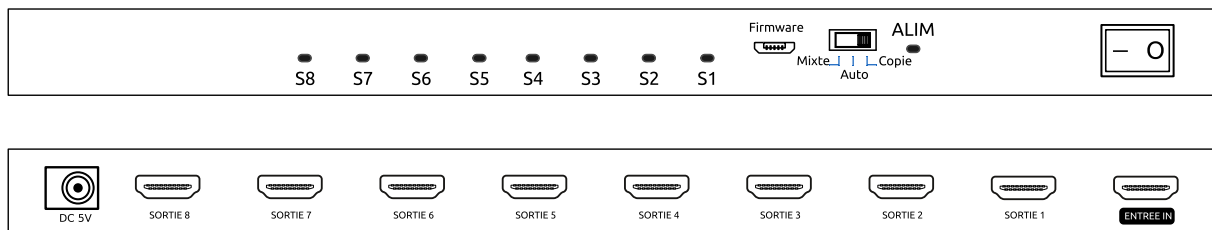

S24108-00
HSP0108

DISTRIBUTEUR HDMI 1E / 8S

Révision C

elbaC Cable

ZAC sous le Beer - RD 836
F-27730 BUEIL (Eure - France)
Tél : +33 (0)2 32 62 00 92
Fax : +33 (0)2 76 01 31 80
www.elbac.fr / info@elbac.fr

Câblage

Faces avant et arrière

Normes

Directive européenne 2011/65/EU

Marquage

Conditionnement

-B0 : 1 pièce/boîte carton

Notes

-Distribue un signal d'entrée HDMI vers 8 appareils récepteurs simultanément.

**elbaC Cable**

ZAC sous le Beer - RD 836
F-27730 BUEIL (Eure - France)
Tél : +33 (0)2 32 62 00 92
Fax : +33 (0)2 76 01 31 80
www.elbac.fr / info@elbac.fr

Caractéristiques électriques et mécaniques

S24108-00	
Entrée d'alimentation :	JACK 5V DC
Entrée signal :	1 × HDMI Femelle Type A
Sortie signal :	8 × HDMI Femelle Type A
Bande passante :	600MHz
Résolution HDMI :	4K@60Hz/4K@30Hz/1080P/1080i /720p/576p/576i/480P/480i
Support HDCP :	oui HDCP avec HDMI 1.4 et 2.2
Support audio :	DTS-HD/Dolby-trueHD/LPCM7.1/DTS/Dolby-AC3/ DSD
Vitesse de transmission :	18Gbps
Codage couleur :	24bit/deep color 30bit,36bit
Résolution max :	4K@60Hz
Consommation :	2000mA
Alimentation :	5V DC 2A (fournie)
Température :	Fonctionnement : +0 à +40°C Stockage : -20 à +60°C, Humidité : < à 90%
Dimensions (L × H × P) :	280 × 136 × 25 mm
Poids :	882g