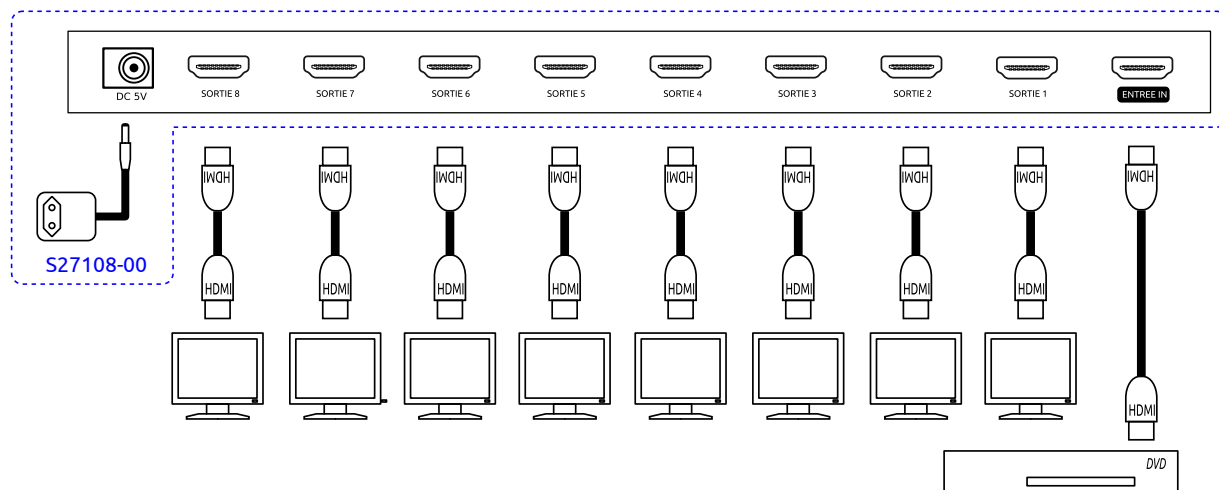

S24108-00
HSP0108

DISTRIBUTEUR HDMI 1E / 8S

Révision C

elbaC Cable

ZAC sous le Beer - RD 836
F-27730 BUEIL (Eure - France)
Tél : +33 (0)2 32 62 00 92
Fax : +33 (0)2 76 01 31 80
www.elbac.fr / info@elbac.fr

Câblage

Faces avant et arrière

Normes

Directive européenne 2011/65/EU

Marquage

Conditionnement

-B0 : 1 pièce/boîte carton

Notes

-Distribue un signal d'entrée HDMI vers 8 appareils récepteurs simultanément.

**elbaC Cable**

ZAC sous le Beer - RD 836
F-27730 BUEIL (Eure - France)
Tél : +33 (0)2 32 62 00 92
Fax : +33 (0)2 76 01 31 80
www.elbac.fr / info@elbac.fr

Caractéristiques électriques et mécaniques

S24108-00	
Entrée d'alimentation :	JACK 5V DC
Entrée signal :	1 × HDMI Femelle Type A
Sortie signal :	8 × HDMI Femelle Type A
Bande passante :	600MHz
Résolution HDMI :	4K@60Hz/4K@30Hz/1080P/1080i /720p/576p/576i/480P/480i
Support HDCP :	oui HDCP avec HDMI 1.4 et 2.2
Support audio :	DTS-HD/Dolby-trueHD/LPCM7.1/DTS/Dolby-AC3/ DSD
Vitesse de transmission :	18Gbps
Codage couleur :	24bit/deep color 30bit,36bit
Résolution max :	4K@60Hz
Consommation :	2000mA
Alimentation :	5V DC 2A (fournie)
Température :	Fonctionnement : +0 à +40°C Stockage : -20 à +60°C, Humidité : < à 90%
Dimensions (L × H × P) :	280 × 136 × 25 mm
Poids :	882g