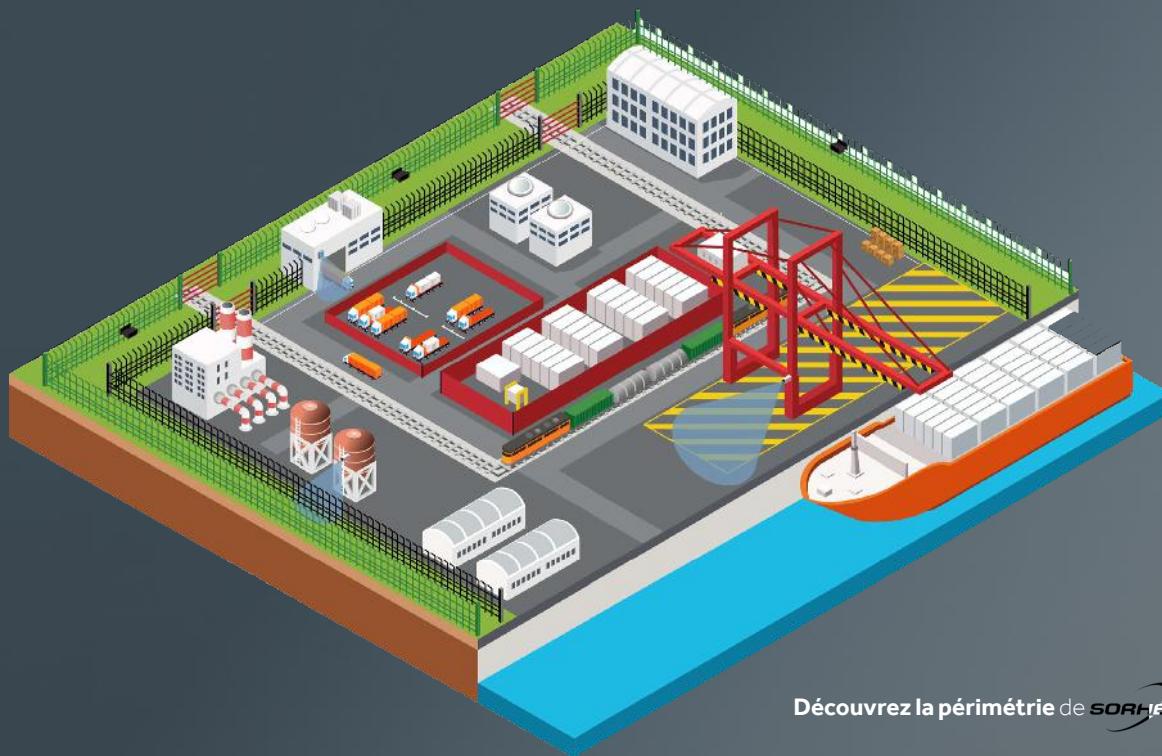

▶ MOD-PERIM

BY VAUBAN SYSTEMS®

LA SOLUTION 360 !

Le MOD-PERIM est un module complémentaire à VISOR®.

Le contrôle d'accès, la vidéosurveillance, l'intrusion et l'interphonie s'allient à la détection périmétrique de **SORHEA** pour vous proposer **une solution complète et innovante**. Gérer l'ensemble de ces différents métiers sur **un seul logiciel** n'aura jamais été aussi simple !

www.vauban-systems.fr

LES PRODUIT

FONCTIONNALITÉS

- Intégration sur VISOR® en quelques clics
- Icônes dédiés incluent dans VISOR® : BIR, GFENCE, PIRAMID
- Facilité d'utilisation

Exemple de plan de site :

Découvrez la périmétrie de 