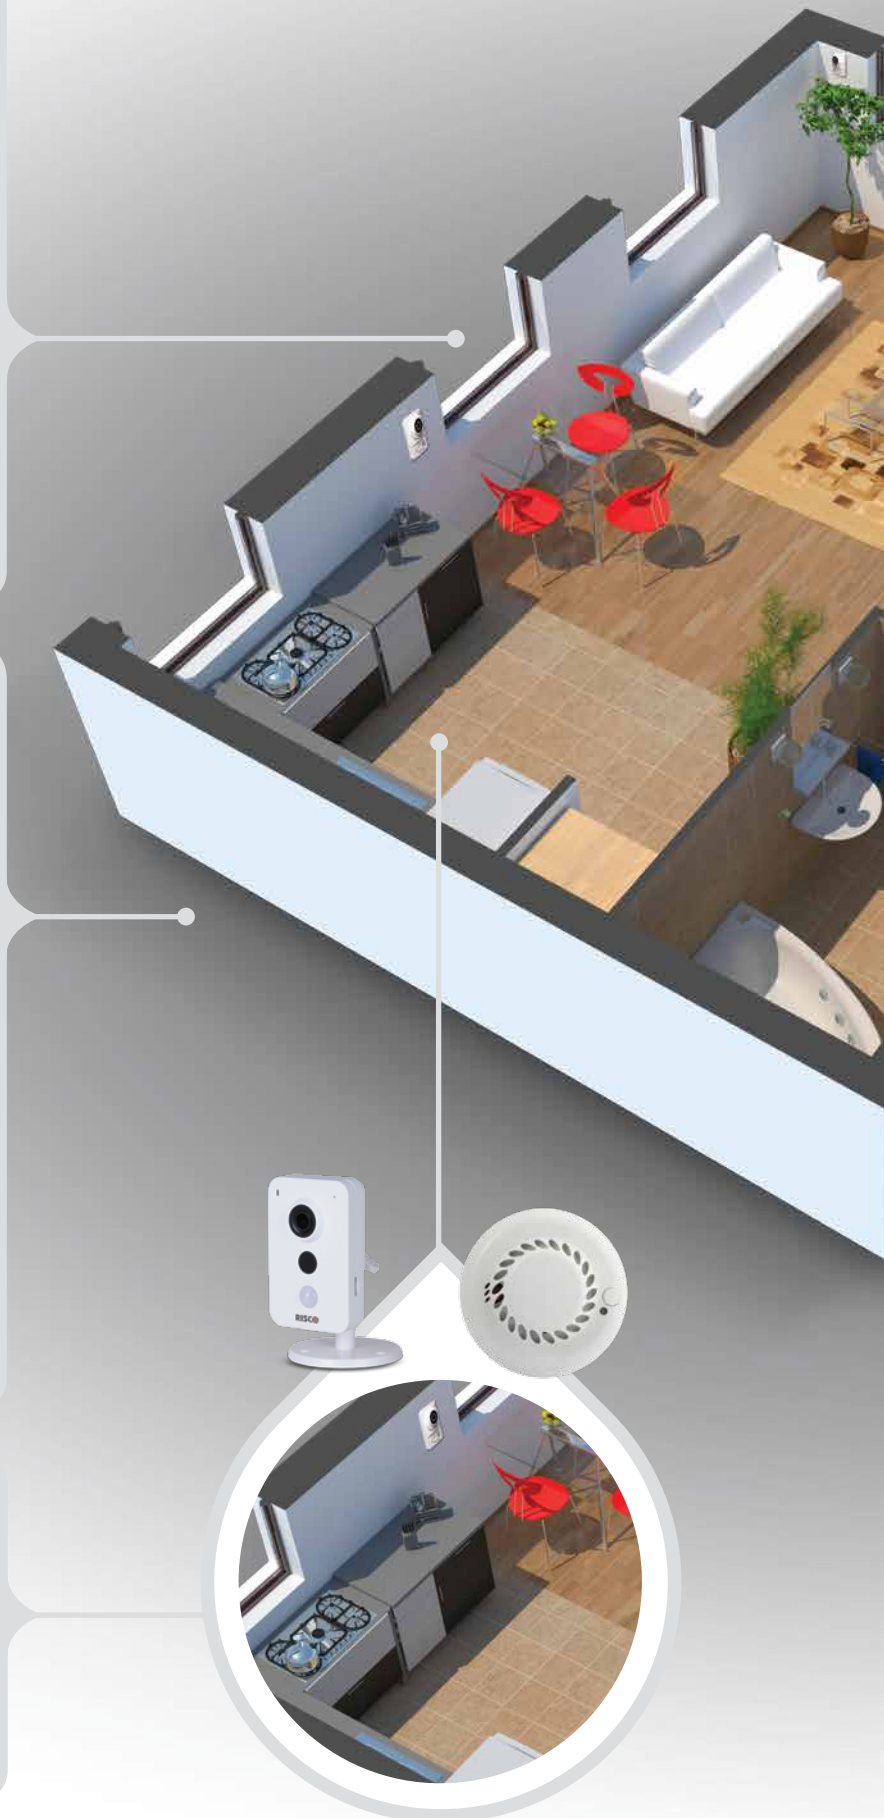

Une large gamme de déclencheurs

VUpoint peut être configuré de sorte que n'importe quel détecteur ou événement d'intrusion, sécurité ou panique, puisse déclencher la caméra, offrant ainsi une sécurité et un contrôle inégalés. A partir d'un contact magnétique ou d'un détecteur de fumée, la caméra peut être déclenchée pour fournir des clips vidéo en temps réel à des fins de vérification.