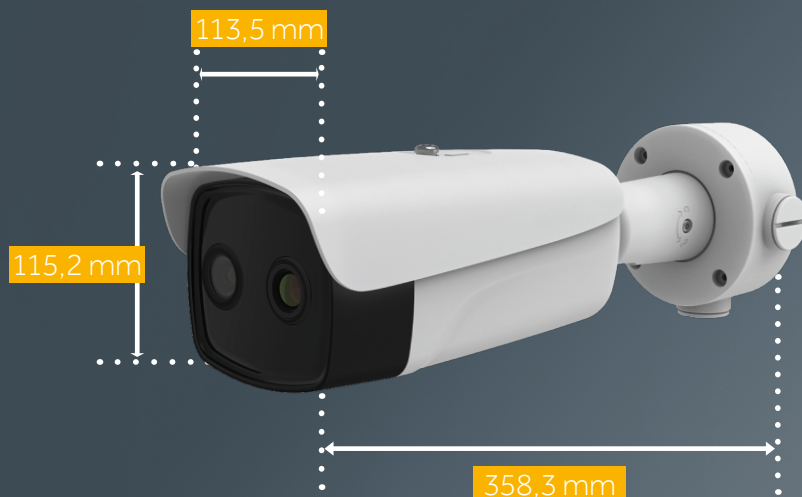

▶ MOD-HEAT

LE NOUVEAU MODULE
COMPLÉMENTAIRE À VISOR®

LES PRODUIT

PARAMETRABLE FACILEMENT !

- **Simplicité et rapidité** de programmation
- **Migration possible et facile sur site déjà existant** (base SQL de 2005 à 2014)
- **Mode dégradé**
- **Seuil d'alarme température paramétrable** depuis VISOR
- **Affectation de détection thermographique** à un ou plusieurs lecteurs
- **Disponible en 8 langues**

SÉCURISÉ

- 2 types de fonctionnements **avec 3 niveaux de sécurité**
- **Historique des passages et captures d'images** sur événement
- **Prise de température** en temps réel
- **Solution totalement sans contact** avec le module complémentaire VISOR® ACCESS

COMPATIBILITÉ

- **Cameras :** HIK
- **Module complémentaires :** VISOR® ACCESS, MOD-AFFICHAGE...
- **Compatible avec les leaders** du marché

APPLICATIONS

Bureaux, hôpitaux, usines, aéroports, collectivités, chantiers, bateaux de croisières...

POUR EN SAVOIR PLUS
SUR
VAUBAN SYSTEMS
SCANNEZ ICI !

*En conformité avec la réglementation locale.

SIÈGE SOCIAL

Parc d'Activités Saint Christophe
7, rue du petit Albi
95800 Cergy - FRANCE

LYON

1 rue du Dauphiné
69120 Vaulx en Velin

+33 (0)1 30 27 25 35

contact@vauban-systems.fr