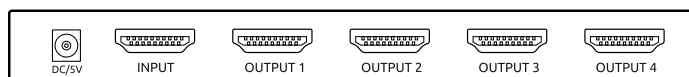

Éléments fournis