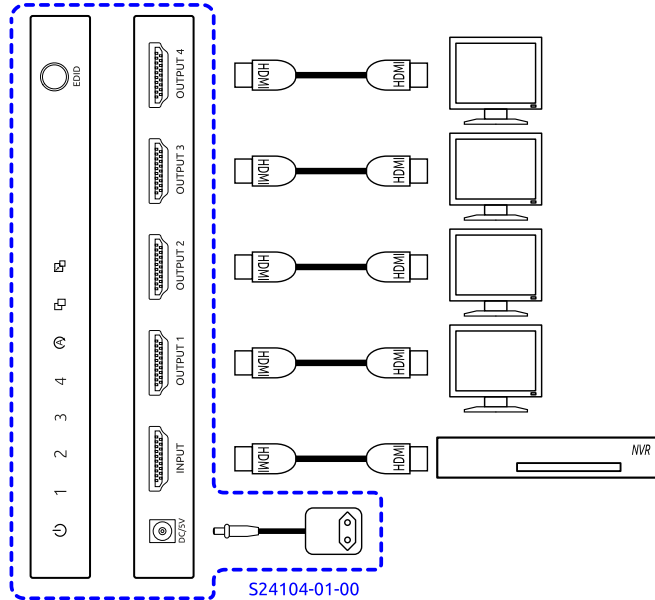

elbaC Cable

ZAC sous le Beer - RD 836
F-27730 BUEIL (Eure - France)
Tél : +33 (0)2 32 62 00 92
Fax : +33 (0)2 76 01 31 80
www.elbac.fr / info@elbac.fr

Câblage

Faces avant et arrière

Normes

Directive européenne 2011/65/EU
Marquage

Conditionnement

-B0 : 1 pièce/boîte carton

Notes

-Distribue un signal d'entrée HDMI vers deux appareils récepteurs simultanément.

**elbaC Cable**

ZAC sous le Beer - RD 836
F-27730 BUEIL (Eure - France)
Tél : +33 (0)2 32 62 00 92
Fax : +33 (0)2 76 01 31 80
www.elbac.fr / info@elbac.fr

Caractéristiques électriques et mécaniques

S24104-01-00	
Entrée d'alimentation :	Jack à visser 5VDC 1A
Entrée signal :	1 × HDMI Femelle Type A
Sortie signal :	4 × HDMI Femelle Type A
Bande passante :	18Gbps
Résolution HDMI :	4K@60Hz/4K@30Hz/3D/1080P/ 1080i/720p/576p/576i/480P/480i
Résolution max. :	4K@60Hz(4096 × 2160)
Codage couleur :	36bit/deep color
Support HDCP :	HDCP 1.4 et HDCP 2.2
Support audio :	LPCM 7.1 , Dolby True HD , Dolby digital Plus ,DTS-HD Master
Vitesse de transmission :	18Gbps
Consommation :	5W max
Alimentation :	5VDC 1A (fournie)
Température :	Fonctionnement : -5 à +40°C Stockage : -20 à +60°C, Humidité : < à 90%
Matière :	Feuillard acier noir galvanisé
Dimensions (L × H × P) :	135 × 60 × 14 mm
Poids :	186 g