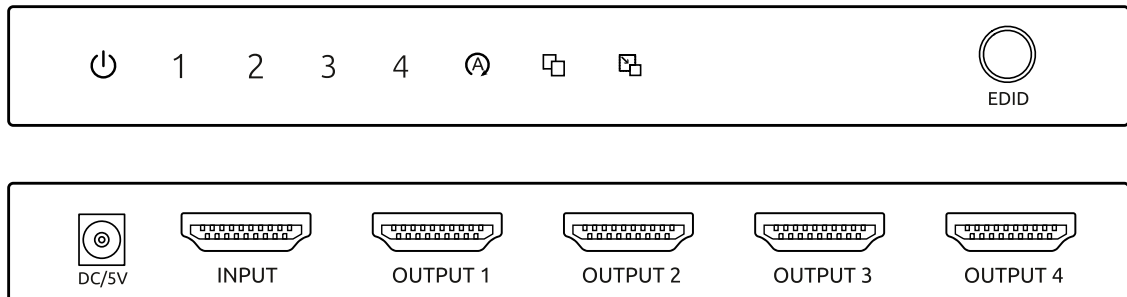

elbaC Cable

ZAC sous le Beer - RD 836
F-27730 BUEIL (Eure - France)
Tél : +33 (0)2 32 62 00 92
Fax : +33 (0)2 76 01 31 80
www.elbac.fr / info@elbac.fr

Câblage

Faces avant et arrière

Normes

Directive européenne 2011/65/EU
Marquage

Conditionnement

-B0 : 1 pièce/boîte carton

Notes

-Distribue un signal d'entrée HDMI vers deux appareils récepteurs simultanément.

**elbaC Cable**

ZAC sous le Beer - RD 836
F-27730 BUEIL (Eure - France)
Tél : +33 (0)2 32 62 00 92
Fax : +33 (0)2 76 01 31 80
www.elbac.fr / info@elbac.fr

Caractéristiques électriques et mécaniques

S24104-01-00	
Entrée d'alimentation :	Jack à visser 5VDC 1A
Entrée signal :	1 × HDMI Femelle Type A
Sortie signal :	4 × HDMI Femelle Type A
Bande passante :	18Gbps
Résolution HDMI :	4K@60Hz/4K@30Hz/3D/1080P/ 1080i/720p/576p/576i/480P/480i
Résolution max. :	4K@60Hz(4096 × 2160)
Codage couleur :	36bit/deep color
Support HDCP :	HDCP 1.4 et HDCP 2.2
Support audio :	LPCM 7.1 , Dolby True HD , Dolby digital Plus ,DTS-HD Master
Vitesse de transmission :	18Gbps
Consommation :	5W max
Alimentation :	5VDC 1A (fournie)
Température :	Fonctionnement : -5 à +40°C Stockage : -20 à +60°C, Humidité : < à 90%
Matière :	Feuillard acier noir galvanisé
Dimensions (L × H × P) :	135 × 60 × 14 mm
Poids :	186 g