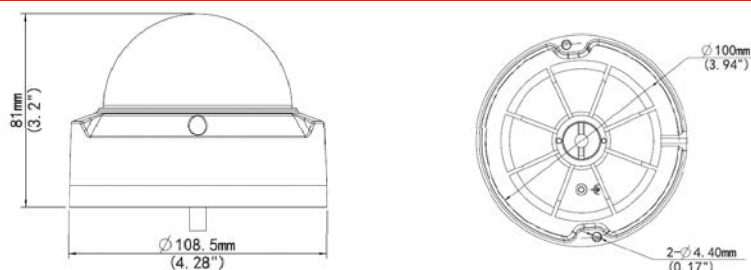

### Caractéristiques Principales

- ✓ Capteur : **4MP** (Max 2592x1520px)
- ✓ Compression : **H.265/H.264/MJPEG**
- ✓ Focale : **Fixe 2,8mm**
- ✓ Infrarouge : max 30 mètres avec Smart IR
- ✓ Alimentation : **POE** et/ou DC12V
- ✓ Contrejour : **WDR Optique 120dB**
- ✓ Analyse : Visage, ligne, périmètre, comptage
- ✓ Fonctions : Audio, alarme, ROI, corridor, **IK10...**

### Caractéristiques

Référence	IPC324ER3-DVPF28
<b>Caméra</b>	
Capteur	1/3", 4 megapixel, progressive scan CMOS
Obturateur	Auto/Manuel, 1/6~1/8000s
Lentille	2.8mm @F2.0; Angle de vue: 93.0°
Illumination. Min	Couleur: 0.02 Lux (F2.0, AGC ON) 0 Lux avec infrarouge activé
Jour/Nuit	Filtre infrarouge mécanique IR-cut avec bascule automatique (ICR)
S/N	>55 dB
WDR	120 dB
<b>Vidéo</b>	
Resolution Max.	2592 × 1520 pixels
Compression Vidéo	H.265, H.264, MJPEG
IPS	4MP (2592×1520): Max. 20 images/s; 4MP (2560×1440): Max. 25 images/s 3MP (2048×1520): Max. 30 images/s; 1080P (1920×1080): Max. 30 images/s
9:16 Mode couloir	Supporté
ROI	Supporté
Flux vidéo	Triple
OSD	Jusqu'à 8 textes
Zone privative	Jusqu'à 4 zones
<b>Audio</b>	
Compression Audio	G.711

## Dimensions