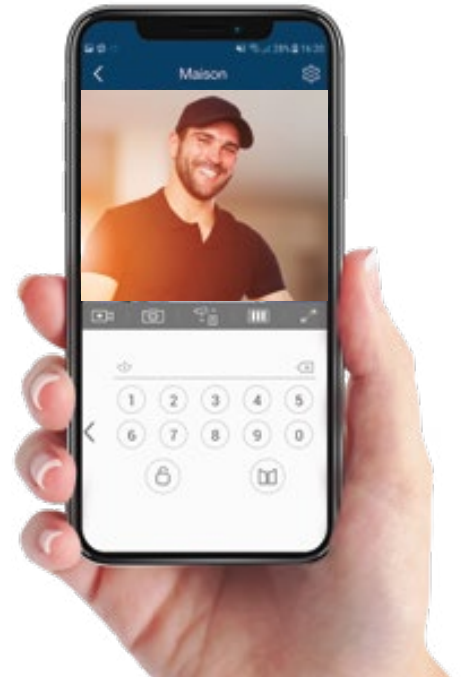

Où que vous soyez, WAY-FI s'adapte à votre style de vie, de manière facile et intuitive. **Do it your Way when you're away!**

Avec module Wi-Fi intégré dans le moniteur.

Si vous êtes chez vous, vous pouvez répondre à l'appel depuis le moniteur WAY-FI. Un terminal extrarfin, au design **moderne et minimaliste doté d'un écran tactile capacitif 7"**, depuis lequel vous pourrez gérer de façon très intuitive les nombreuses prestations qu'offre le moniteur.

Entre les moniteurs installés dans votre logement. Maximum 3.

SORTIE

Pour éteindre l'écran et le laisser en veille.

En faisant glisser vers le bas la flèche située sur la partie supérieure de l'écran, vous accéderez à un menu rapide où vous pourrez:

- Activer le mode "Ne pas déranger". Un voyant s'allumera sur le moniteur. ☾
- Activer la fonction capture d'images.
- Désactiver le mode wifi.

TÉLÉCHARGEZ NOTRE APP GRATUITE DISPONIBLE POUR

Connectez votre smartphone au portier vidéo de façon très intuitive, et vous serez prêt à recevoir les appels où que vous soyez.

Fonctionnement en mode Wifi et 3G/4G.

Pour ouvrir la porte principale ou secondaire depuis le portable, il vous suffira d'insérer le code PIN que vous avez choisi pour le déverrouillage de la porte.

LE KIT QUI S'ADAPTE À VOUS