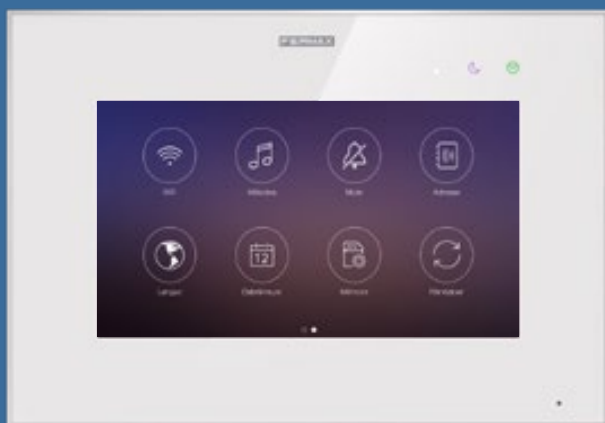

GÂCHE

Ouverture de la porte principale.

GÂCHE

Ouverture de la porte secondaire.

RÉGLAGES

Contraste, couleur, volume.

MENU PRINCIPAL

Retour au menu principal.

CONTRÔLEZ LES FONCTIONS DE VOTRE MONITEUR

- 1 Découvrez la procédure simple de connexion de votre portable au portier vidéo sur la page web products.fermax.com/kitwayfifr
- 2 Sélectionnez la mélodie d'appel (16 choix).
- 3 Programmez le retard d'appel désiré pour le renvoi sur smartphone.
- 4 Programmez la fonction "Ne pas déranger".
- 5 Visualisez l'historique des appels.
- 6 Actualisez la date et l'heure.
- 7 Sélectionnez la langue désirée.