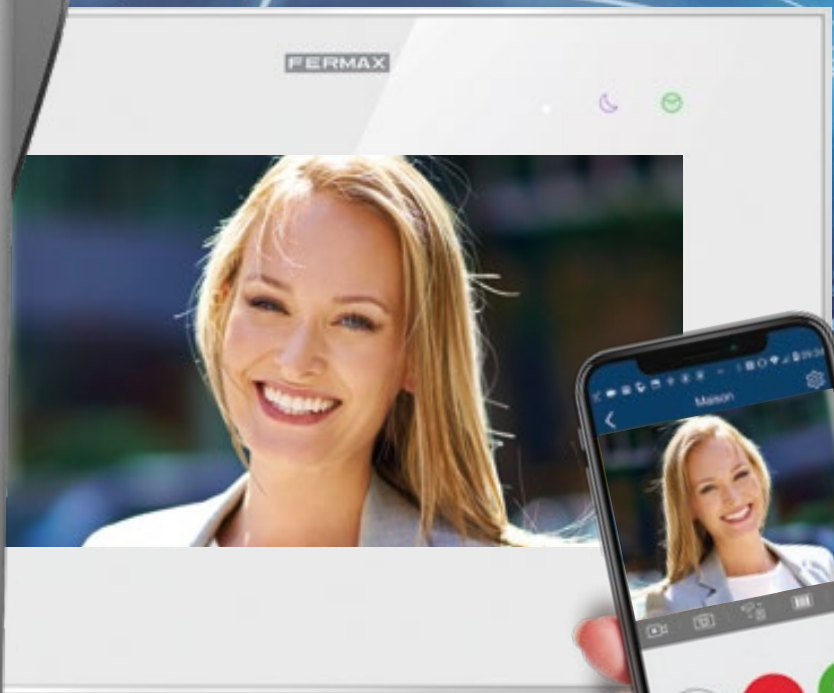

FERMAX

Kit Way-Fi

AVEC CONNECTIVITÉ WI-FI

**NOUVELLE PLATINE
ET PLUS DE
FONCTIONNALITÉS**

Technologie

2 fils non polarisés

Plug&Play

**KIT WAY-FI AVEC TRANSFERT
D'APPEL SUR SMARTPHONE**

APP gratuite disponible pour

DISPONIBLE SUR
Google Play

Télécharger dans
l'App Store

RESTEZ CONNECTÉ À VOTRE MAISON DEPUIS N'IMPORTE OÙ DANS LE MONDE

Où que vous soyez, vous pourrez...

Voir qui sonne à votre porte
(si vous êtes connecté en wifi ou en 3G/4G)

Ouvrir votre porte sans vos clés depuis
votre téléphone

Contrôler depuis la même application
toutes les maisons qui ont un kit WAY-FI
connecté à votre smartphone

Voir depuis votre smartphone
tous les appels reçus et en absence
de la platine de rue

Où que vous soyez, WAY-FI s'adapte à votre style de vie, de manière facile et intuitive. **Do it your Way when you're away!**

Avec module Wi-Fi intégré dans le moniteur.

Si vous êtes chez vous, vous pouvez répondre à l'appel depuis le moniteur WAY-FI. Un terminal extrarfin, au design **moderne et minimaliste doté d'un écran tactile capacitif 7"**, depuis lequel vous pourrez gérer de façon très intuitive les nombreuses prestations qu'offre le moniteur.