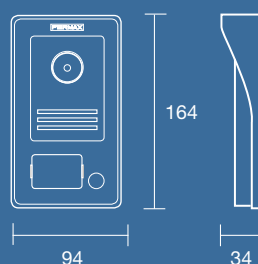

Le kit WAY-FI inclut:

- Platine vidéo WAY-FI 1/BP avec visière (ref.1438).
- Moniteur WAY-FI 7" COULEUR avec écran IPS tactile capacitif (ref.1436).
- Alimentation (ref.1440).

AVEC TRANSFERT D'APPEL SUR SMARTPHONE!

CARACTÉRISTIQUES ET DIMENSIONS

PLATINE WAY-FI

Platine de rue vidéo WAY-FI. Montage saillie. Fabriquée en aluminium. IP 44 IK 07. Porte-étiquette éclairé. Visière de protection incluse, à installer obligatoirement. Caméra CMOS couleur grand angle (120°H 72°V) Capteur d'éclairage. Température de fonctionnement: -20°C à 55°C. Dim.: 94(L) x 164(H) x 34(P)mm (avec visière). Relais intégré pour ouverture d'une 2^{ème} porte. Consommation max gâche: 250mA.