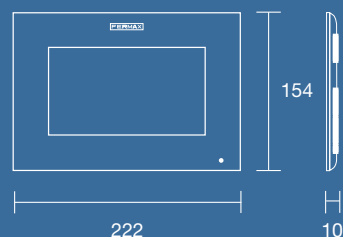

MONITEUR WAY-FI