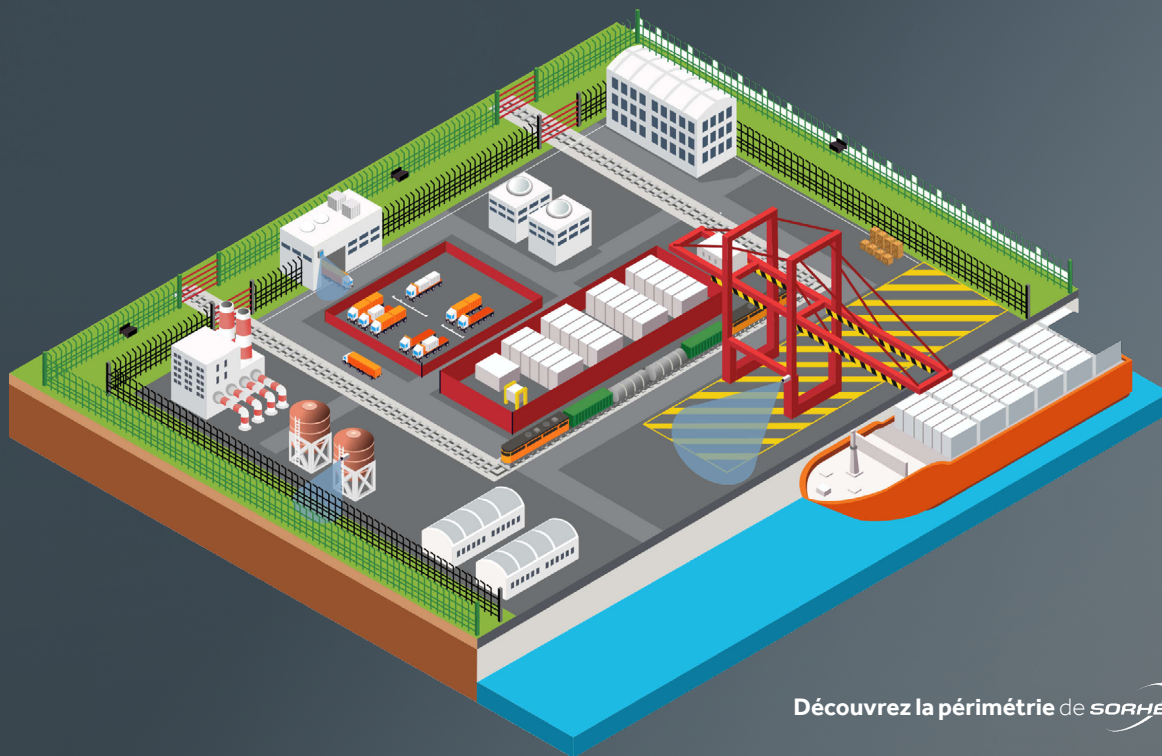

▶ MOD-PERIM

BY VAUBAN SYSTEMS®

LA SOLUTION 360 !

Le MOD-PERIM est un module complémentaire à VISOR®.

Le contrôle d'accès, la vidéosurveillance, l'intrusion et l'interphonie s'allient à la détection périmétrique de *SORHEA* pour vous proposer **une solution complète et innovante**. Gérer l'ensemble de ces différents métiers sur **un seul logiciel** n'aura jamais été aussi simple !

www.vauban-systems.fr

LES PRODUIT

FONCTIONNALITÉS

- Intégration sur VISOR® en quelques clics
- Icônes dédiés incluent dans VISOR® : BIR, GFENCE, PIRAMID
- Facilité d'utilisation

Exemple de plan de site :

Découvrez la périmétrie de 