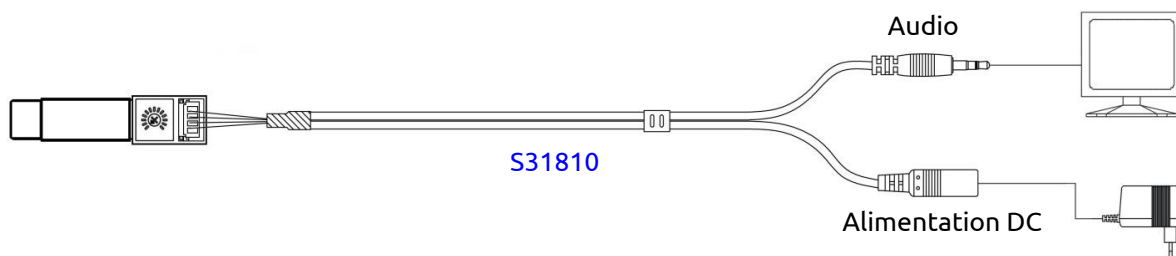


**elbaC Cable**

ZAC sous le Beer - RD 836
 F-27730 BUEIL (Eure - France)
 Tél : +33 (0)2 32 62 00 92
 Fax : +33 (0)2 76 01 31 80
 www.elbac.fr / info@elbac.fr

**Câblage****Caractéristiques électriques et mécaniques**

S31810-00	
Sortie audio :	Max 2V p-p
Sensibilité :	-66dB ~ 3dB
Alimentation :	12VDC
Consommation :	10mA
Température de fonctionnement :	-10°C à 45°C
Température de stockage :	-30°C à 60°C
Humidité :	0 à 95% sans condensation
Dimensions (L × H × P) :	24.8 × 515 mm
Poids :	25g

Normes

Directive européenne 2011/65/EU
 Marquage

**Conditionnement**

-B0 : 1 pièce/boîte carton

Notes

- Une mini carte audio cachée pour toutes les caméras qui ont besoin d'une fonction audio
- Microphone de haute sensibilité avec câble d'alimentation/audio de 50 cm