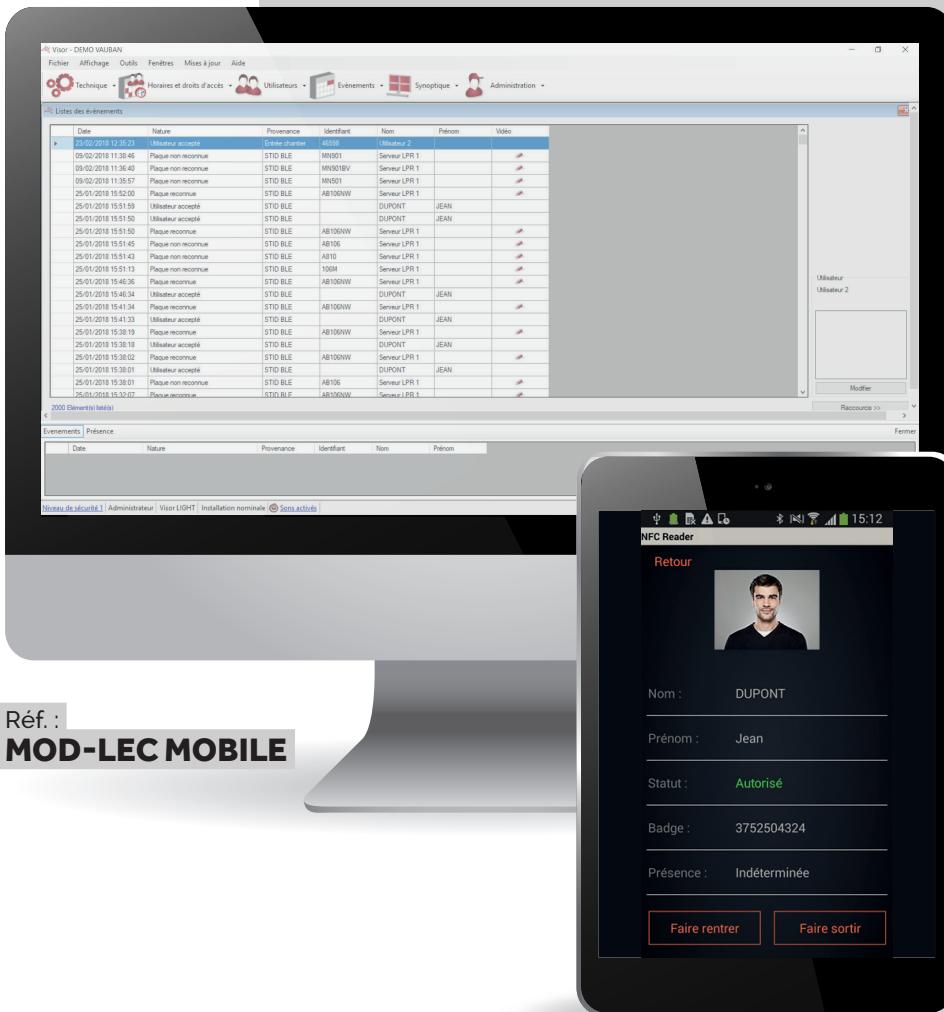

**SÉCURISATION  
DES ACCÈS  
CHANTIERS,  
ÉVÈNEMENTS,  
SITES EXTÉRIEURS**

**GESTION DES ACCÈS  
CONTRÔLÉS DEPUIS  
UN SMARTPHONE**

# MOD-LEC MOBILE

## FICHE PRODUIT

GESTION D'UNE ZONE À PARTIR  
D'UN SMARTPHONE

MOD-LEC MOBILE est un module complémentaire pour VISOR®. Il permet la gestion des entrées et des sorties avec levée de doute sur l'identité et le statut de l'utilisateur. MOD-LEC MOBILE permet la lecture de QR Codes ou de badges au format MIFARE Classic.

## POINTS FORTS

- 🔒 Contrôle des entrées et des sorties avec gestion anti-pass back
- 📷 Affichage des photos
- 📅 Gestion des statuts et des dates de validité
- 📱 Compatible pour Smartphones Android-NFC-NXP (MIFARE)
- 🖥️ Gestion centralisée sur Visor en Wifi, 3/4 G
- 📄 Compatible QR Codes et Badges Mifare Classic